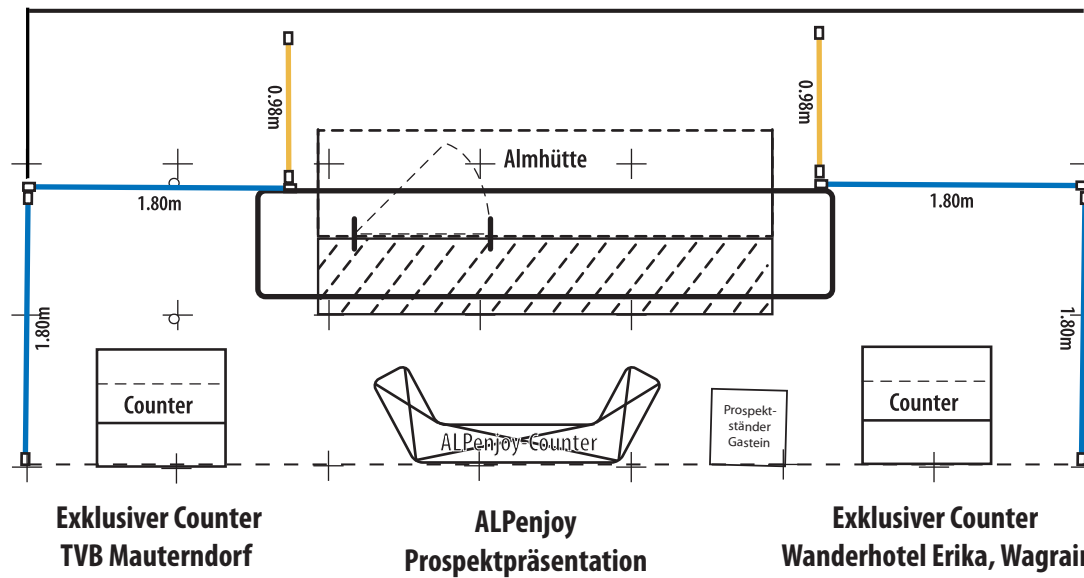

**ALPenjoy Messestand
SalzburgerLand**

	Reisen Hamburg 08.02. - 12.02.2012	Halle: B1.EG Stand B1.EG.111	Standgröße: 7 m x 2 m
---	---------------------------------------	---------------------------------	--------------------------