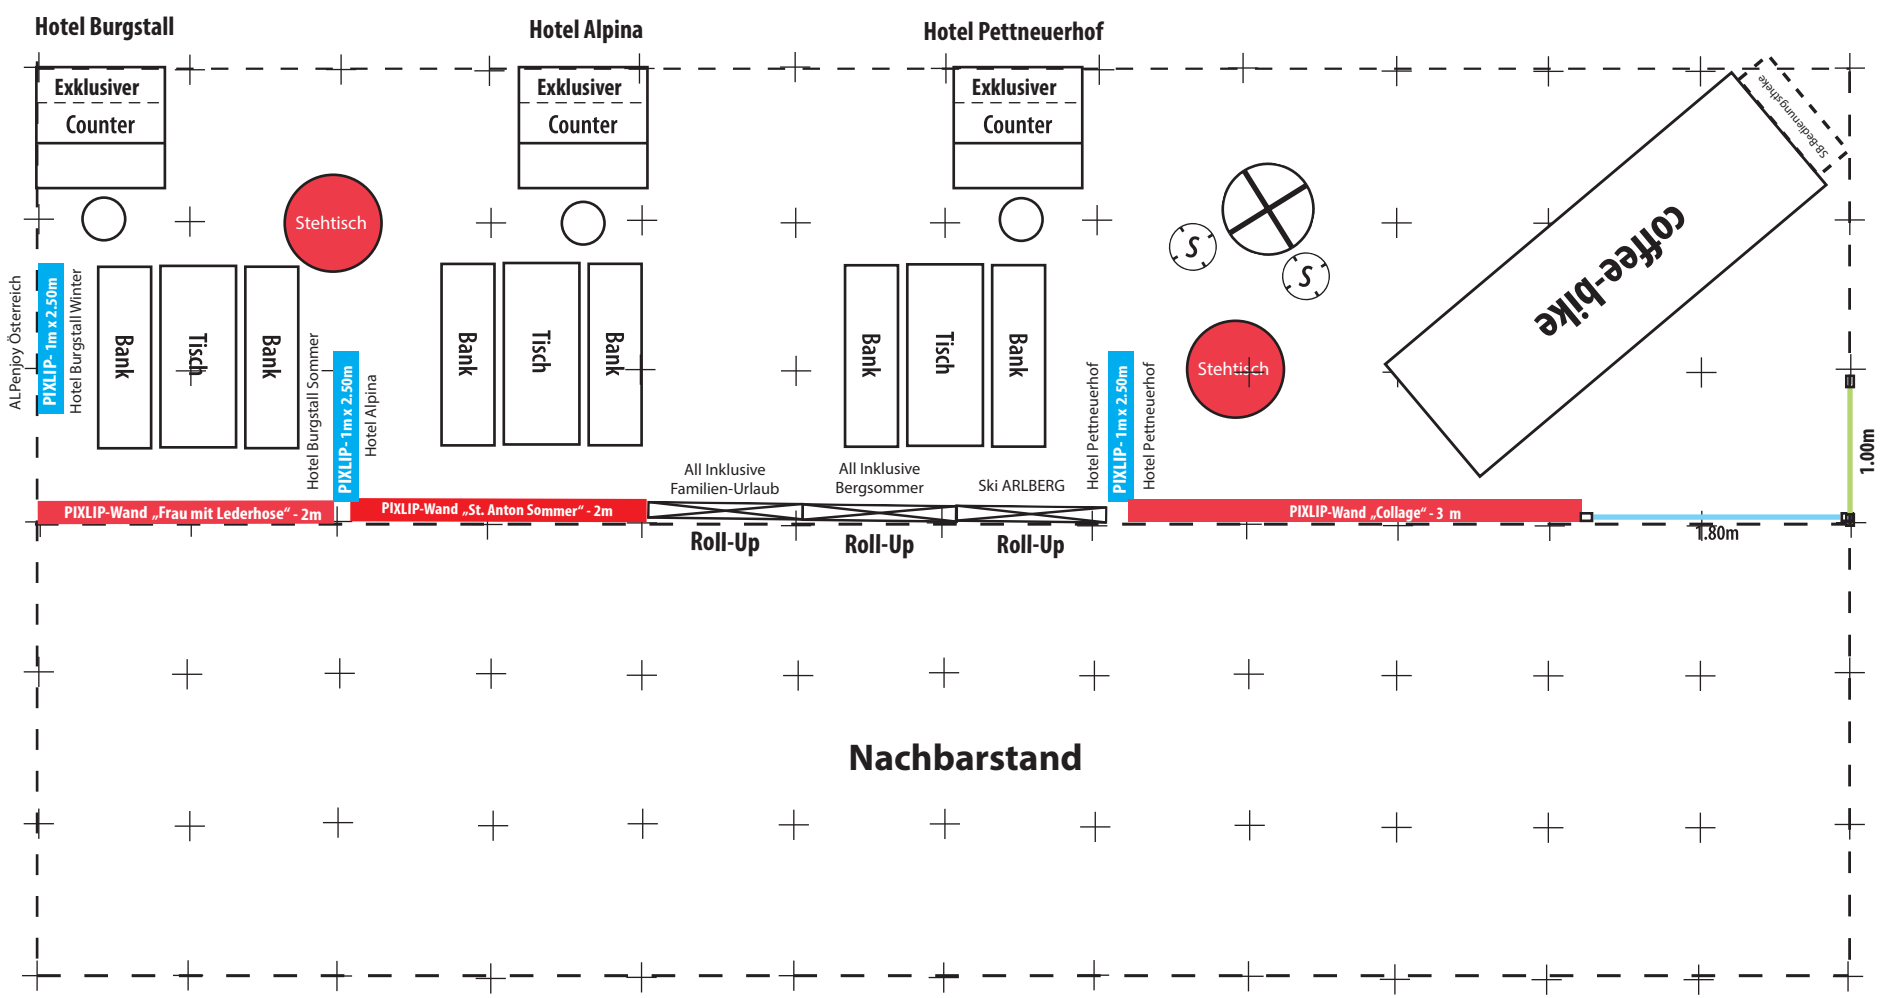

Laufrichtung → Messegang →

Messegang ↑

Messegang ↓

← Messegang →

	Freizeit Messe in Nürnberg 04.03. – 08.03.2026	Größe: 12 m x 3 m Stand-Nr. B40
--	---	------------------------------------