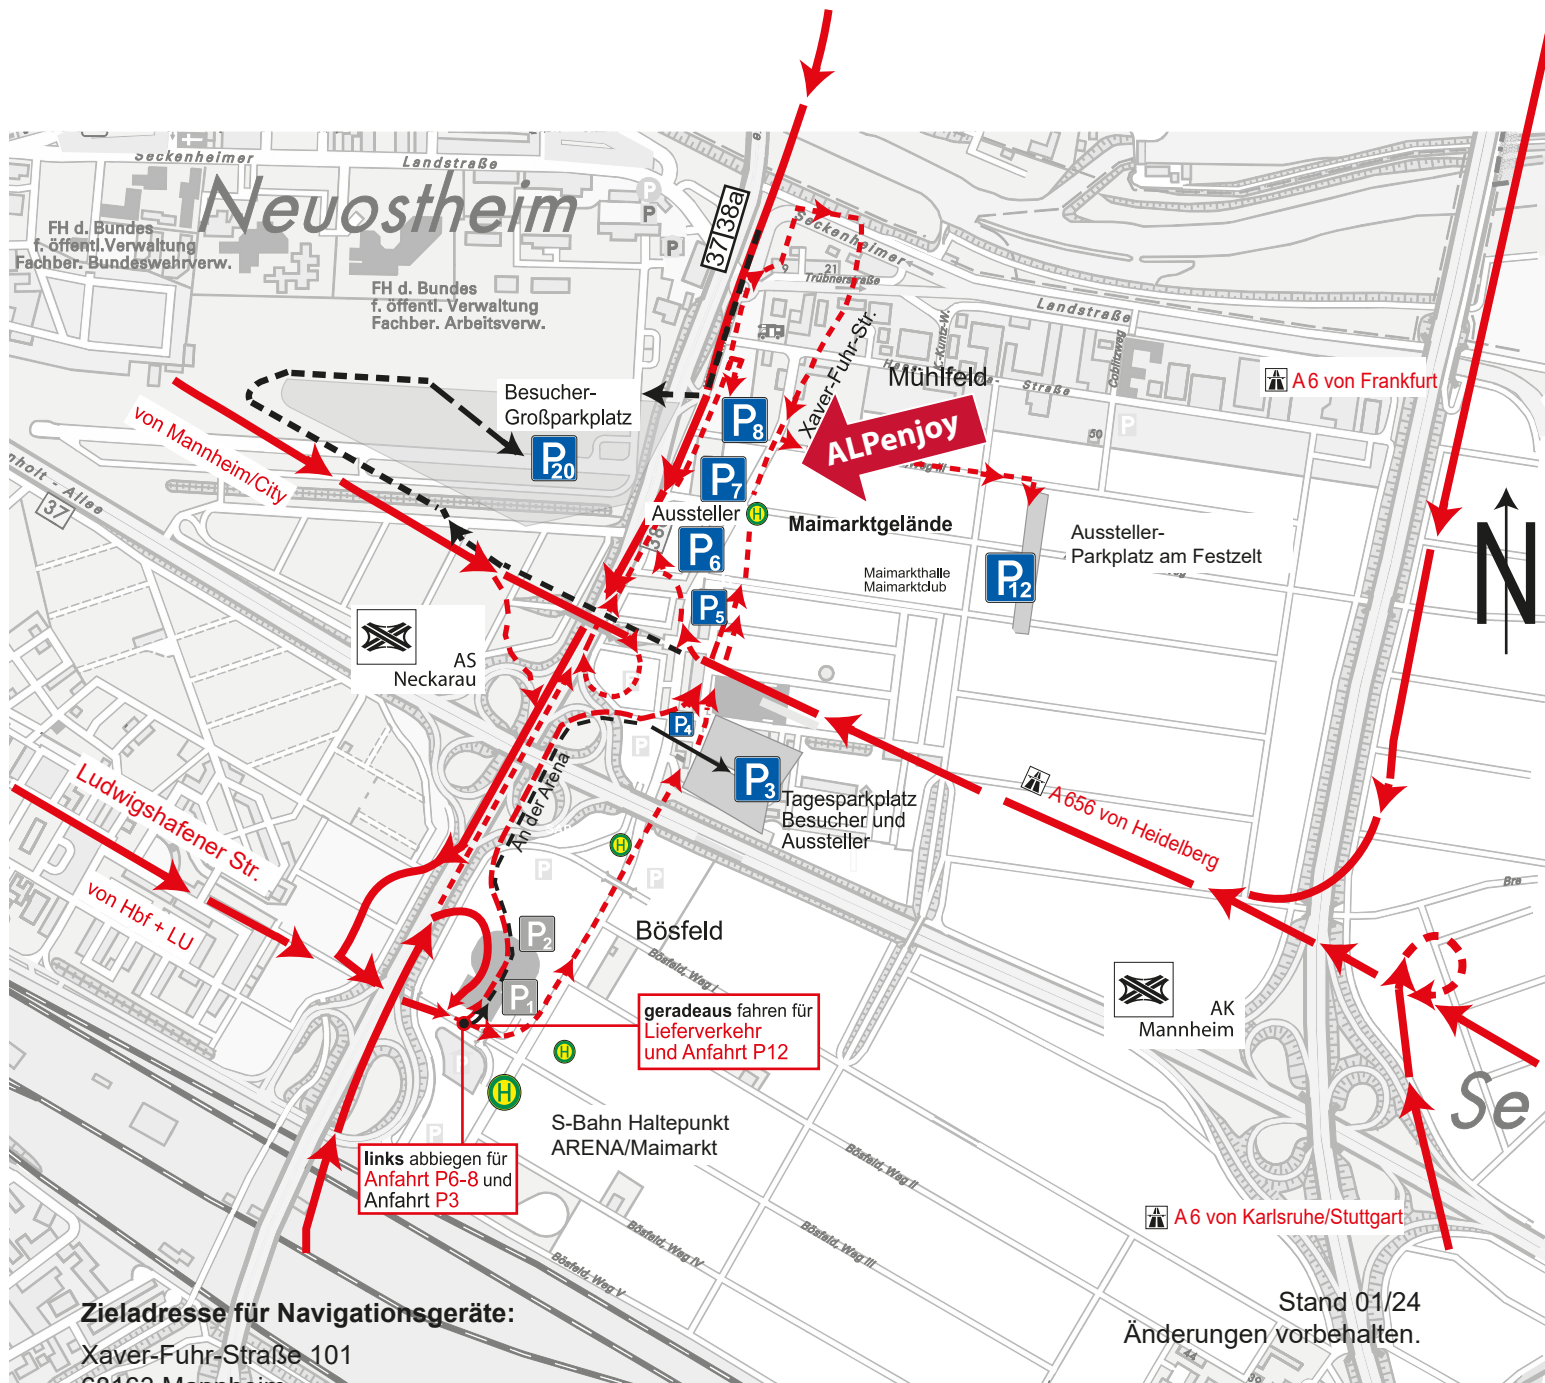

Orientierungsplan

Anfahrt zum Gelände und
zu den Aussteller-Parkplätzen

➔ **P₆** - **P₈** und **P₁₂**

➔ zum Besucher-Großparkplatz **P₂₀**

und zum Tagesparkplatz **P₃**

Maimarkt
Mannheim
2024

Zieladresse für Navigationsgeräte:

Xaver-Fuhr-Straße 101
68163 Mannheim

Geografische Koordinaten (WGS84):
49° 28' 09.63" N; 8° 31' 22.04" O

Bitte beachten Sie die Beschilderung vor Ort, da der Verkehr entsprechend dem Verkehrsaufkommen gelenkt wird.