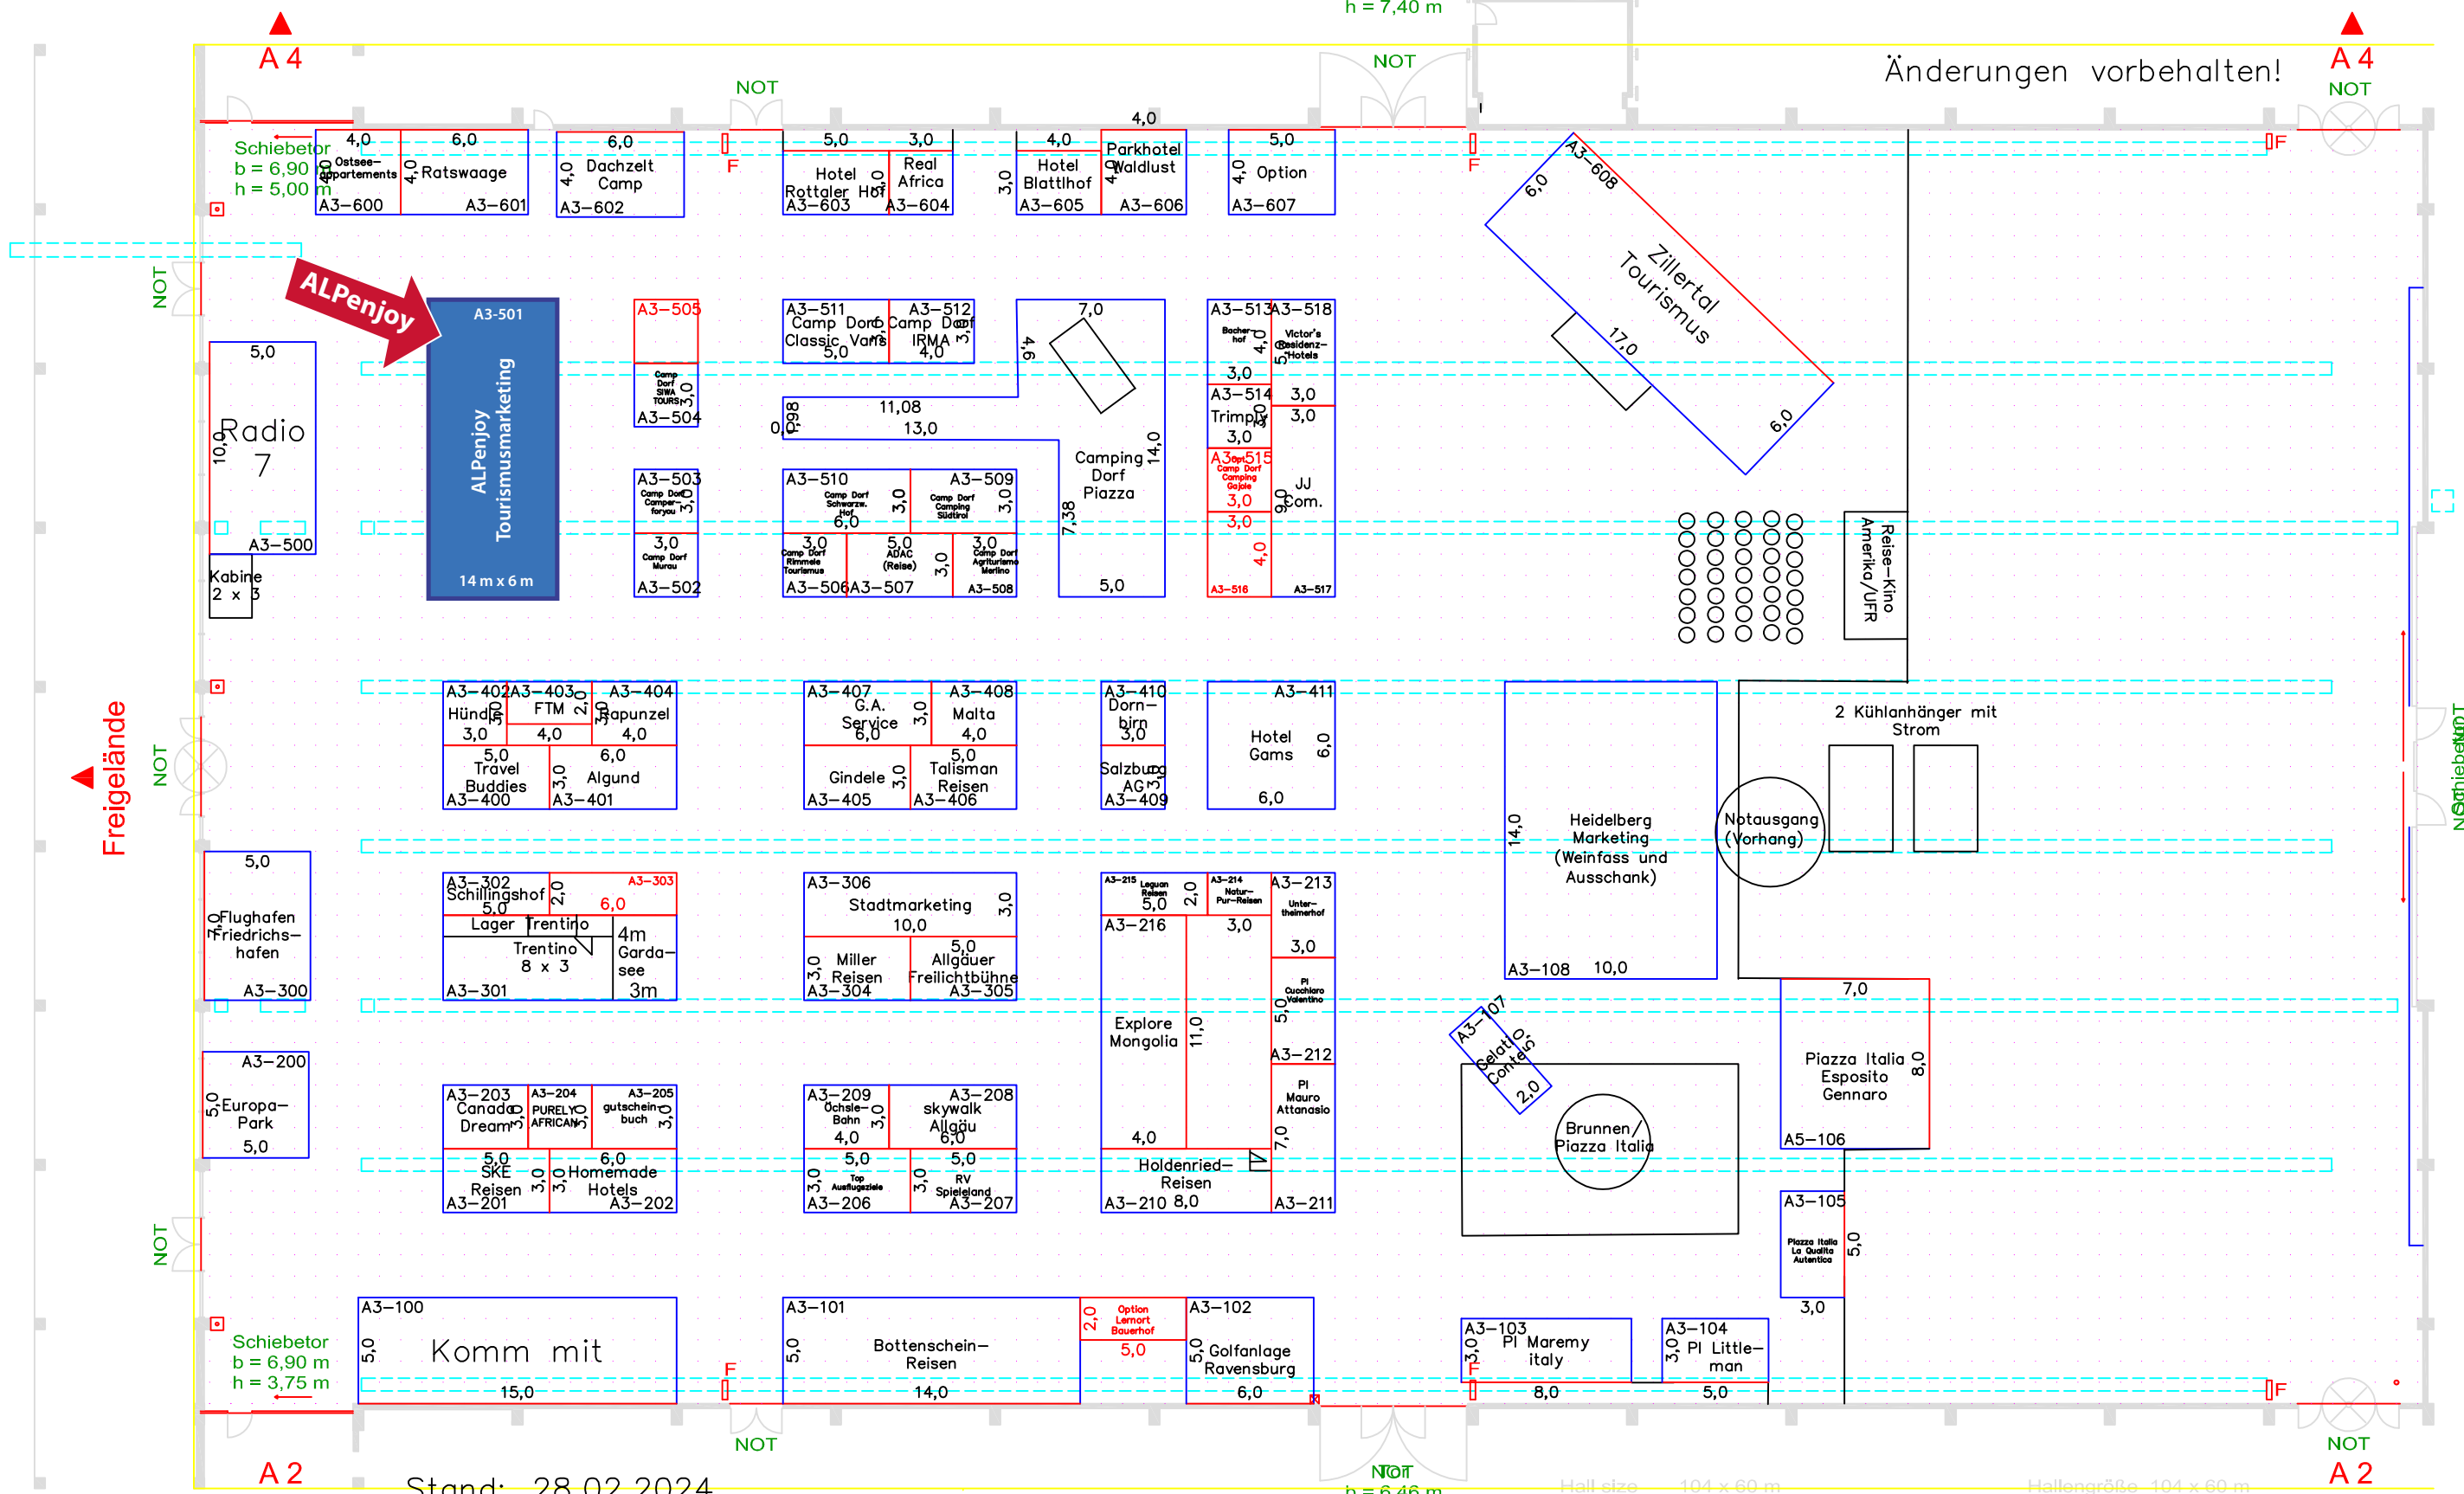

IBO 2024*Halle A3 Urlaub Freizeit Reisen

b = 6,46 m
h = 7,40 m

Änderungen vorbehalten!

Stand: 28.02.2024

Hall size 104 x 60 m
Height 15,00 - 23,95 m

Hallengröße 104 x 60 m
Höhe 15,00 - 23,95 m

- F = Hydrant
- ☐ = Fire alarm system
- ☒ = Hall door opener

- F = Hydrant
- ☐ = Brandmeldeanlage
- ☒ = Hallentoröffner

Grid 1 x 1 m

Raster 1 x 1 m

Freigelände

Schiebetür
b = 21,95 m

A 4

A 4

A 2