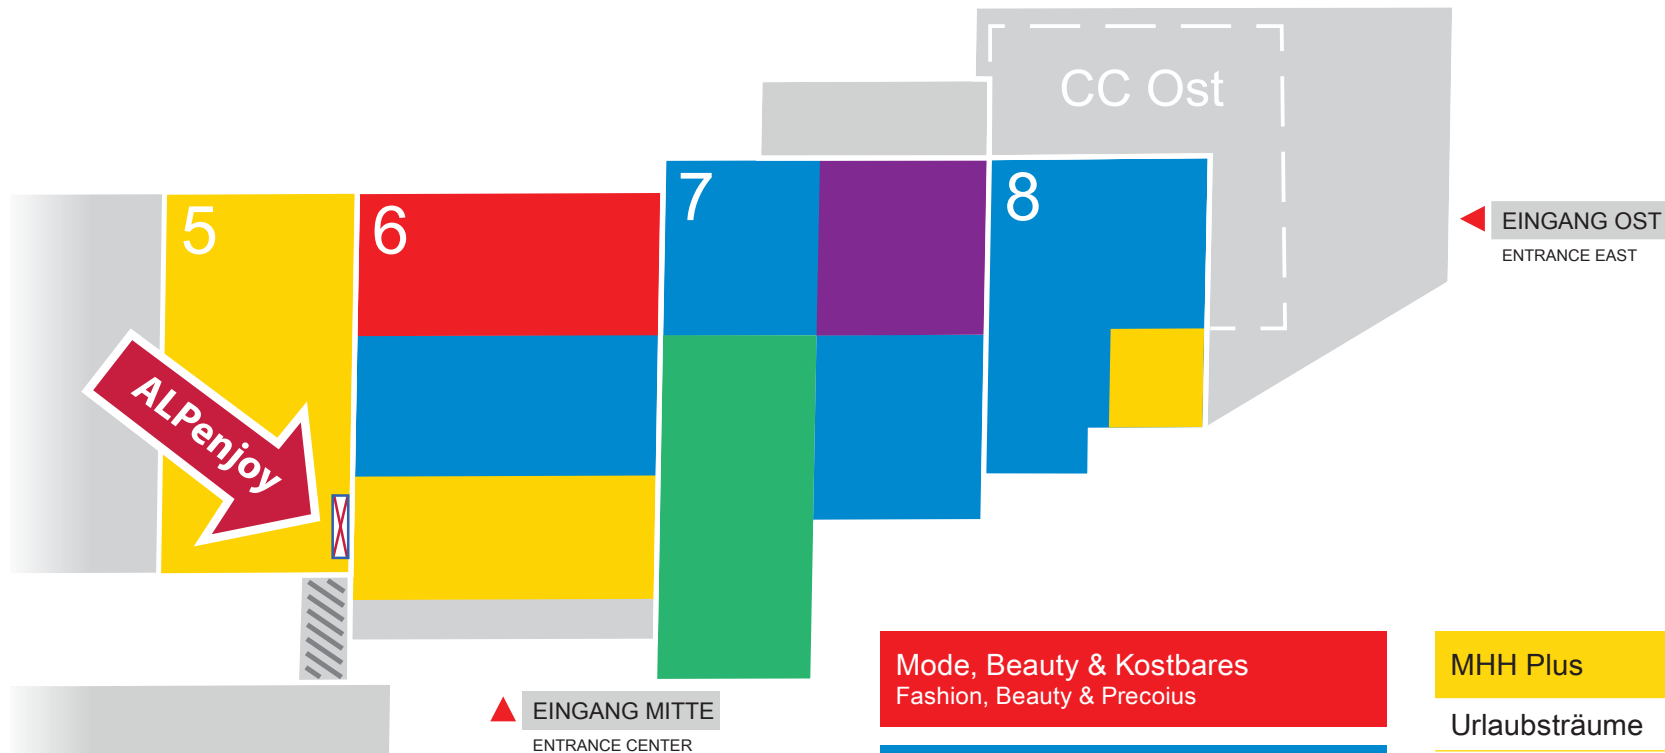

# Geländeplan | Site plan

10.–13.11.2022

**Mode, Beauty & Kostbares**  
Fashion, Beauty & Precious

**Heim, Freizeit & Lifestyle**  
Home, Leisure & Lifestyle

**Christmastown** Halle 8  
Christmastown

**SPORTlich in Essen**  
Sporty in Essen

**Handwerk, Technik & Gestaltung**  
Craft, Technics & Design

**MHH Plus**

Urlaubsträume Halle 5

NRW – Das Beste aus der Region Halle 6

kreativ.essen Halle 8

Haus und Grund Kongress CC Ost  
11.11.2022