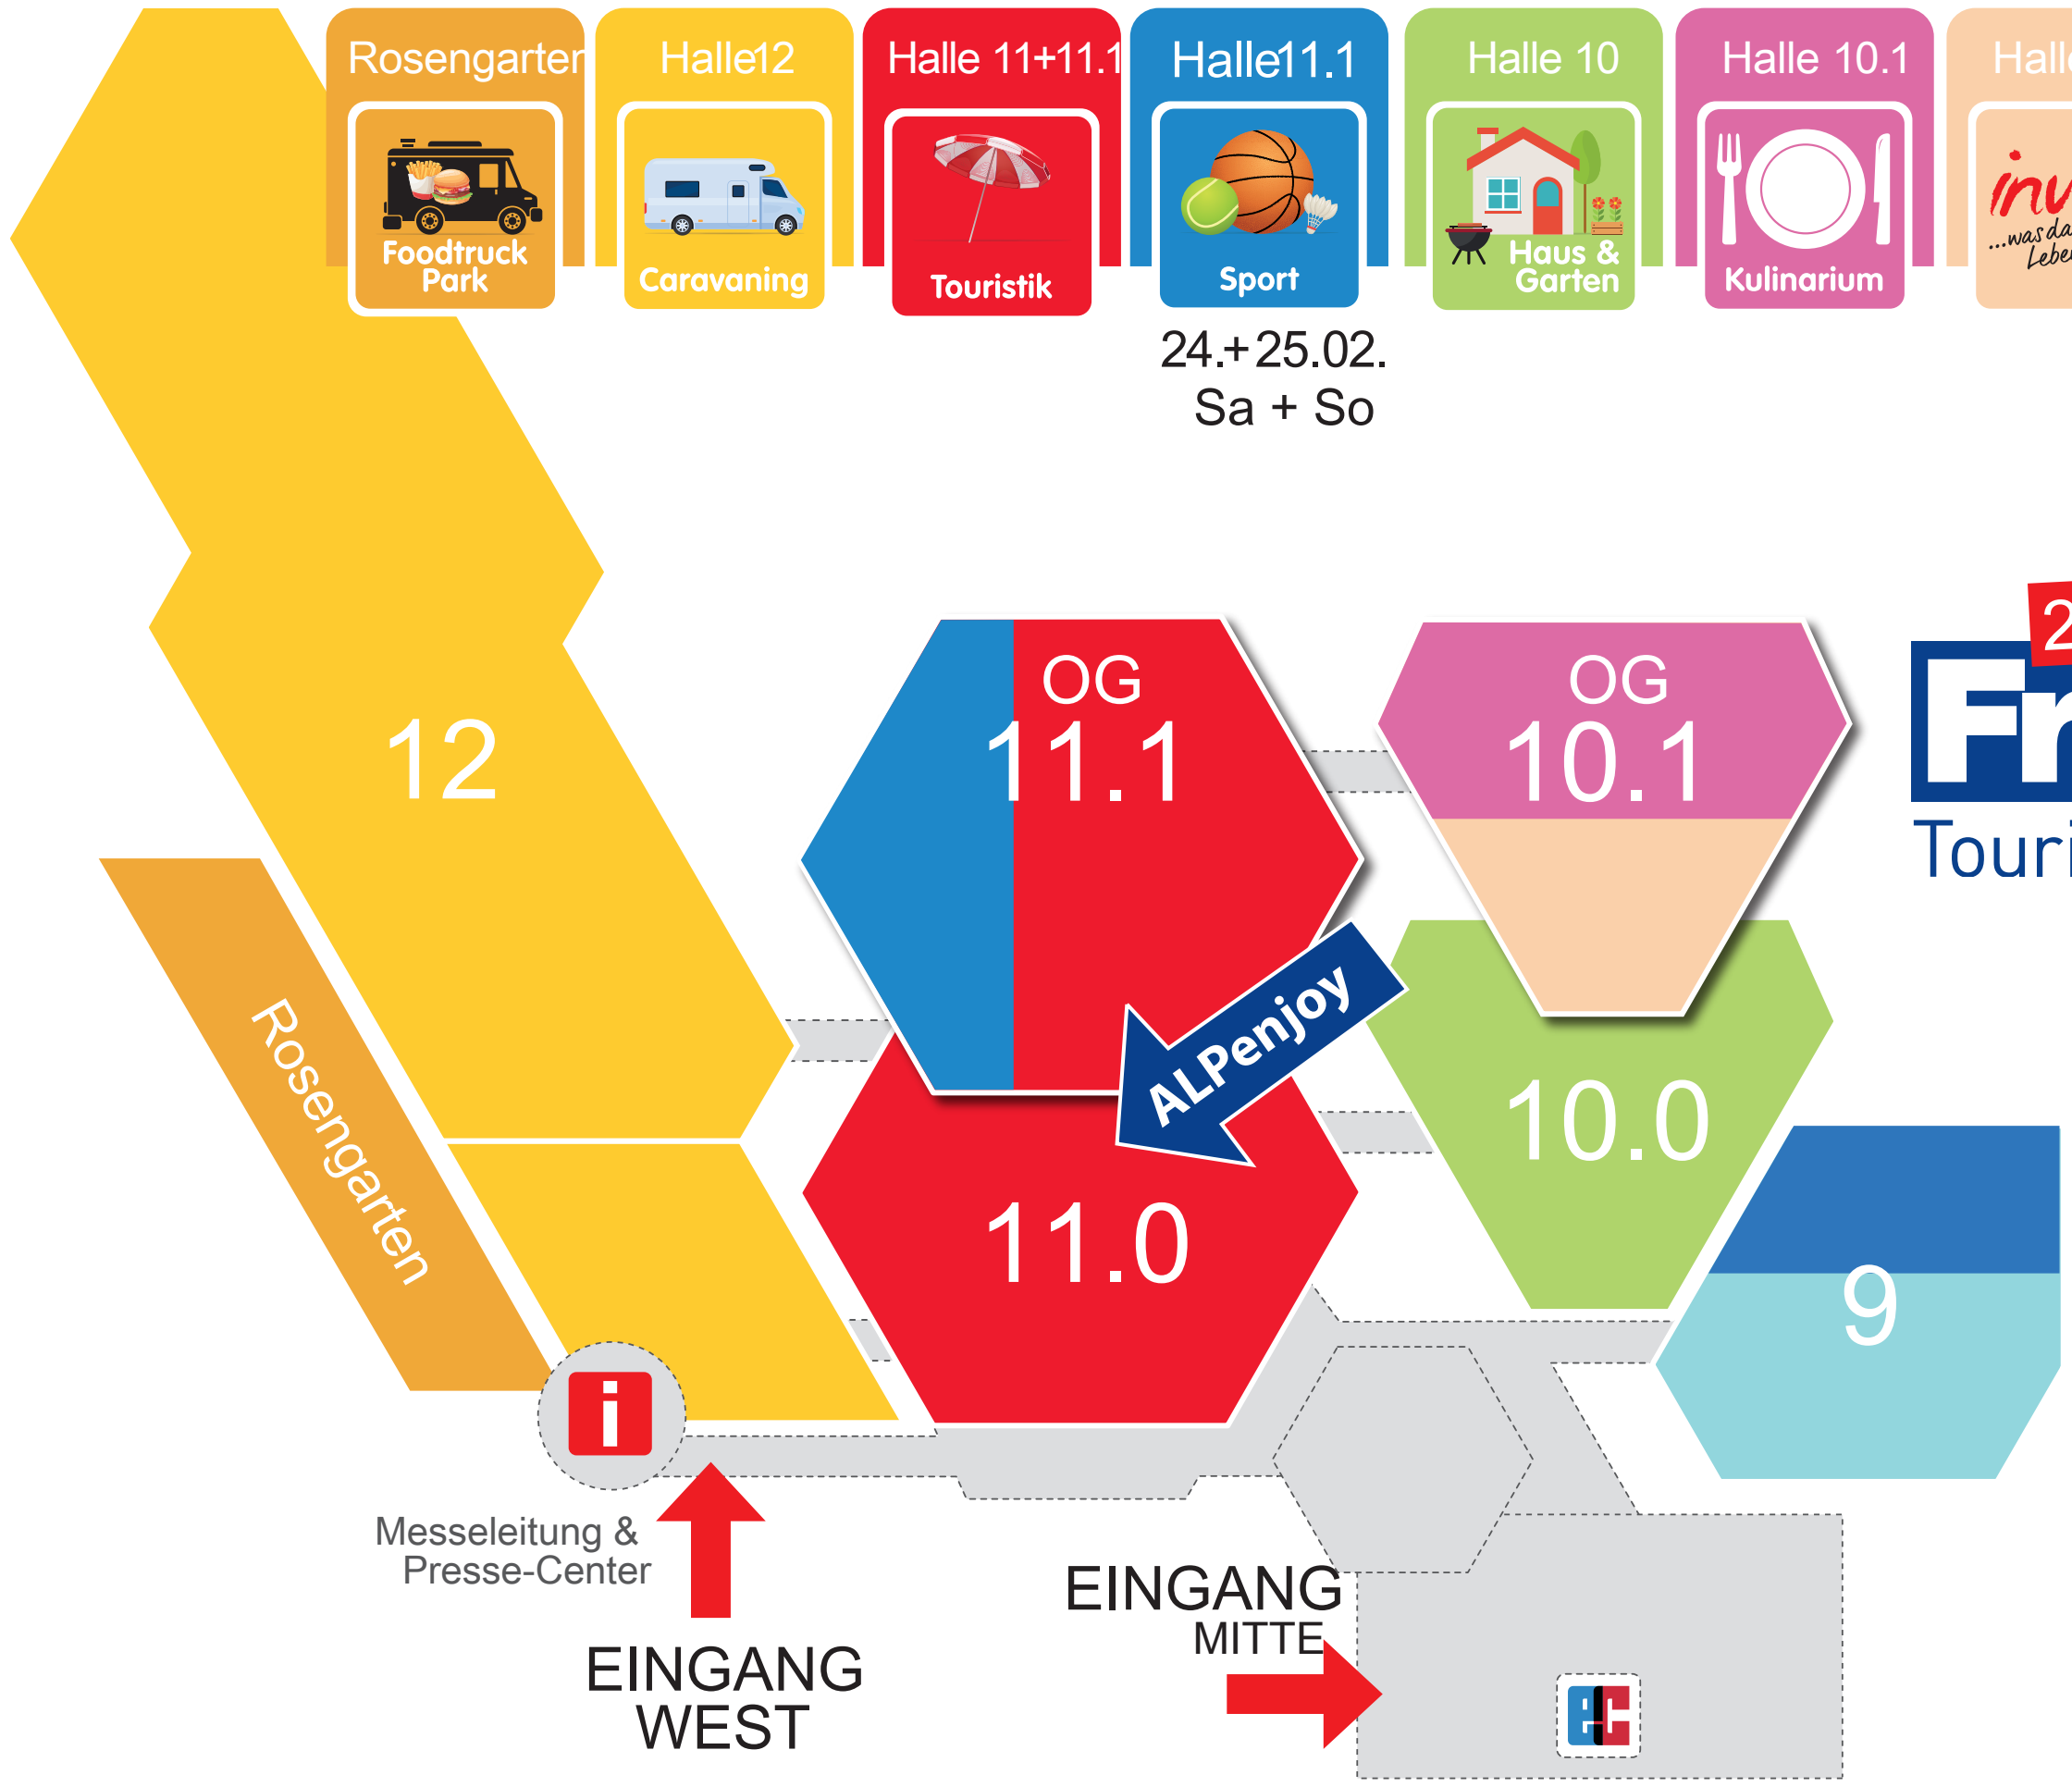

- Rosengarten
- Halle12
- Halle 11+11.1
- Halle11.1
- Halle 10
- Halle 10.1
- Halle 10.1
- Halle9
- Halle9

24.+25.02.
Sa + So

21.-25.02.2024

Freizeit

Touristik & Garten

Taxi

U-Bahn Messe

Shuttlebus

Parkhaus Süd