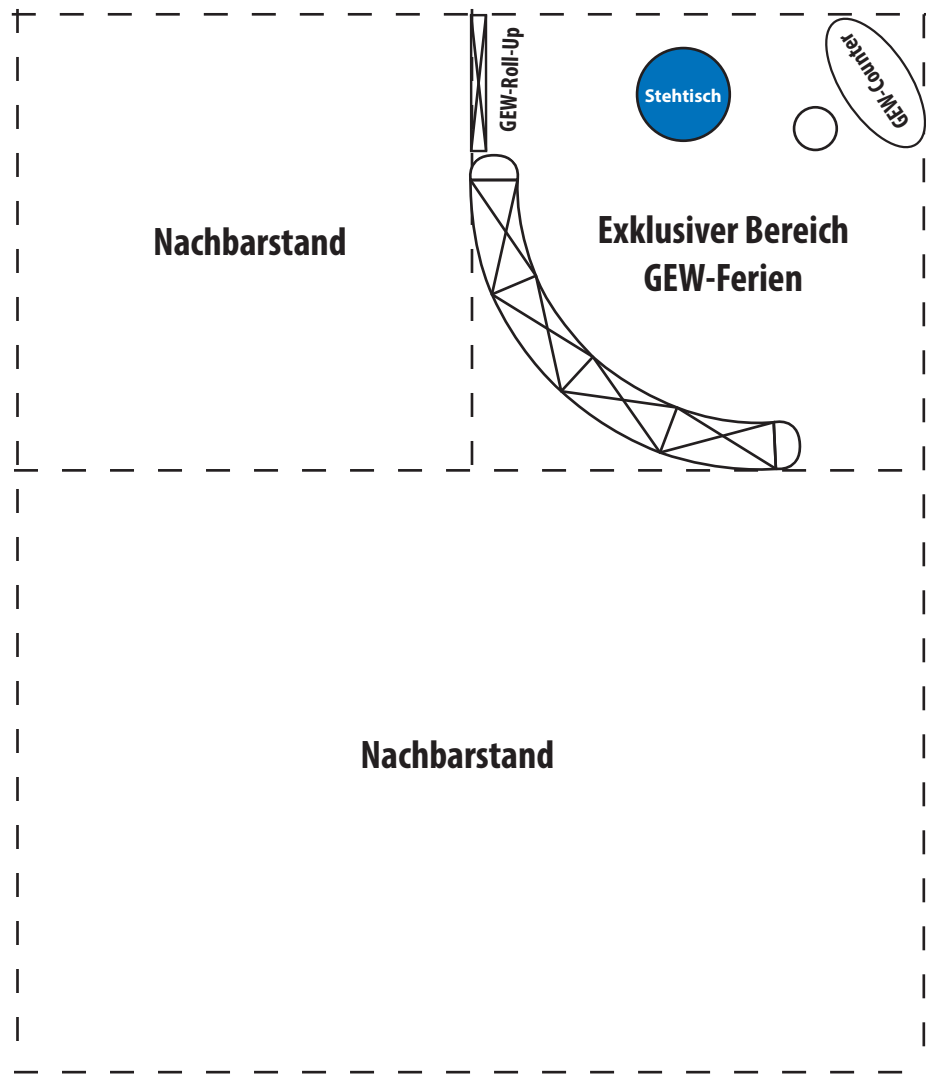

# Stand-Nr. 416

← Messegang →

# Stand-Nr. 418

← Messegang →

	f.re.e - Die Reise- und Freizeitmesse in München	Stand-Nr. 416	Stand-Nr. 418
	22.02. bis 26.02.2023 Halle: A5	Größe: 3 m x 3 m	Größe: 12 m x 6 m