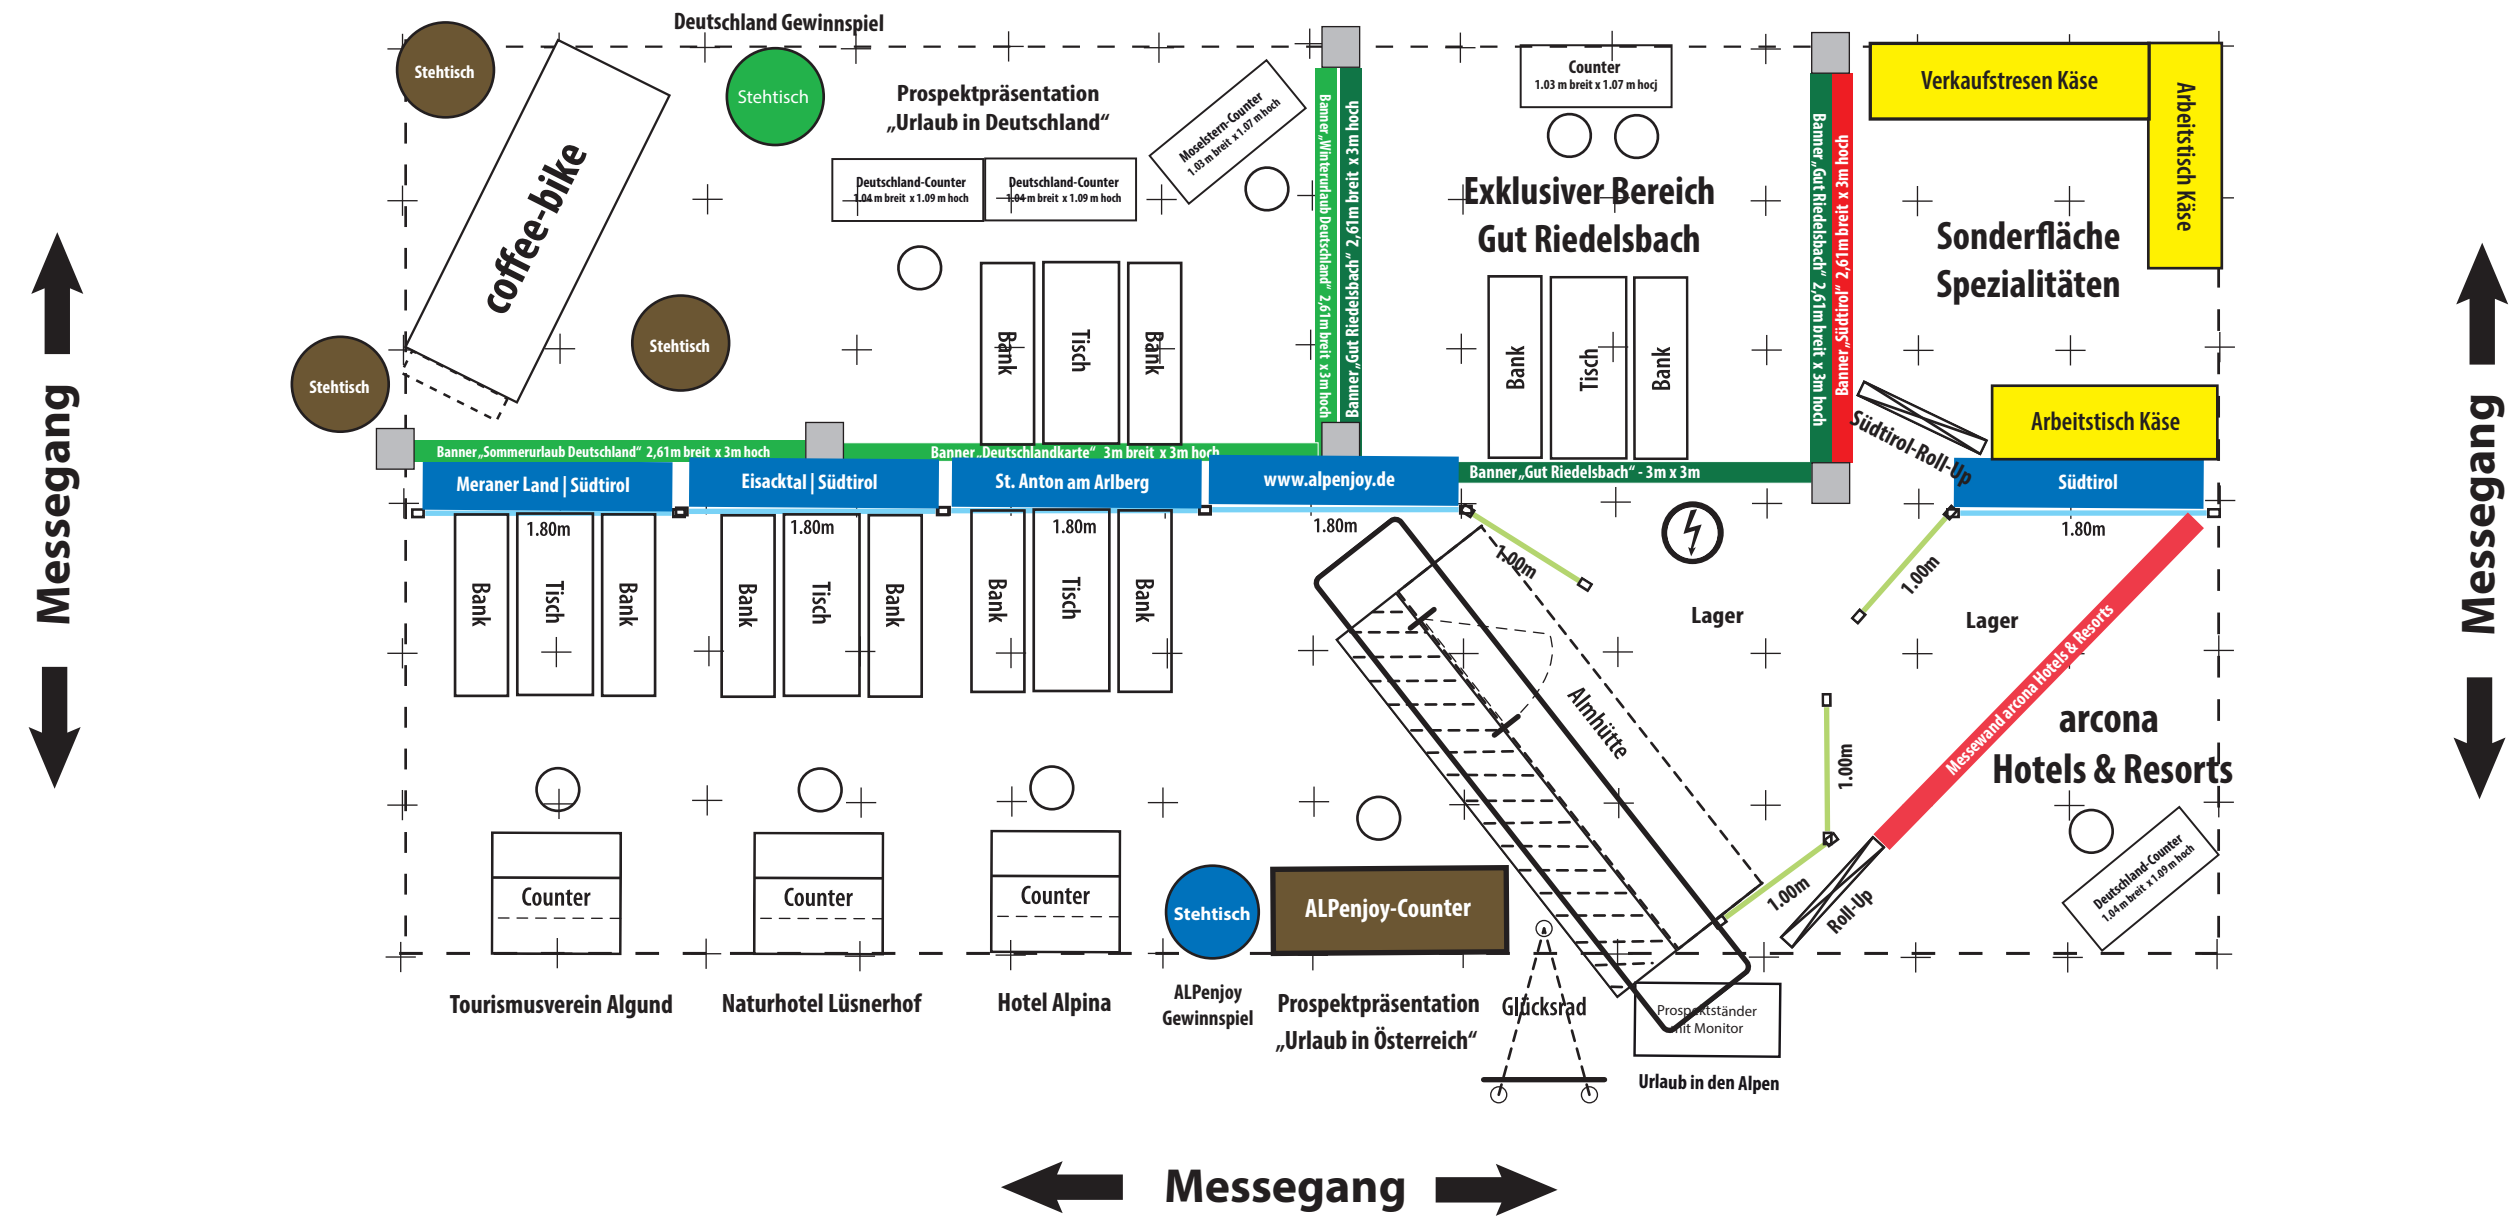

# Stand-Nr. 416

← Messegang →

# Stand-Nr. 418

← Messegang →

	f.re.e - Die Reise- und Freizeitmesse in München	Stand-Nr. 416	Stand-Nr. 418
	22.02. bis 26.02.2023 Halle: A5	Größe: 3 m x 3 m	Größe: 12 m x 6 m