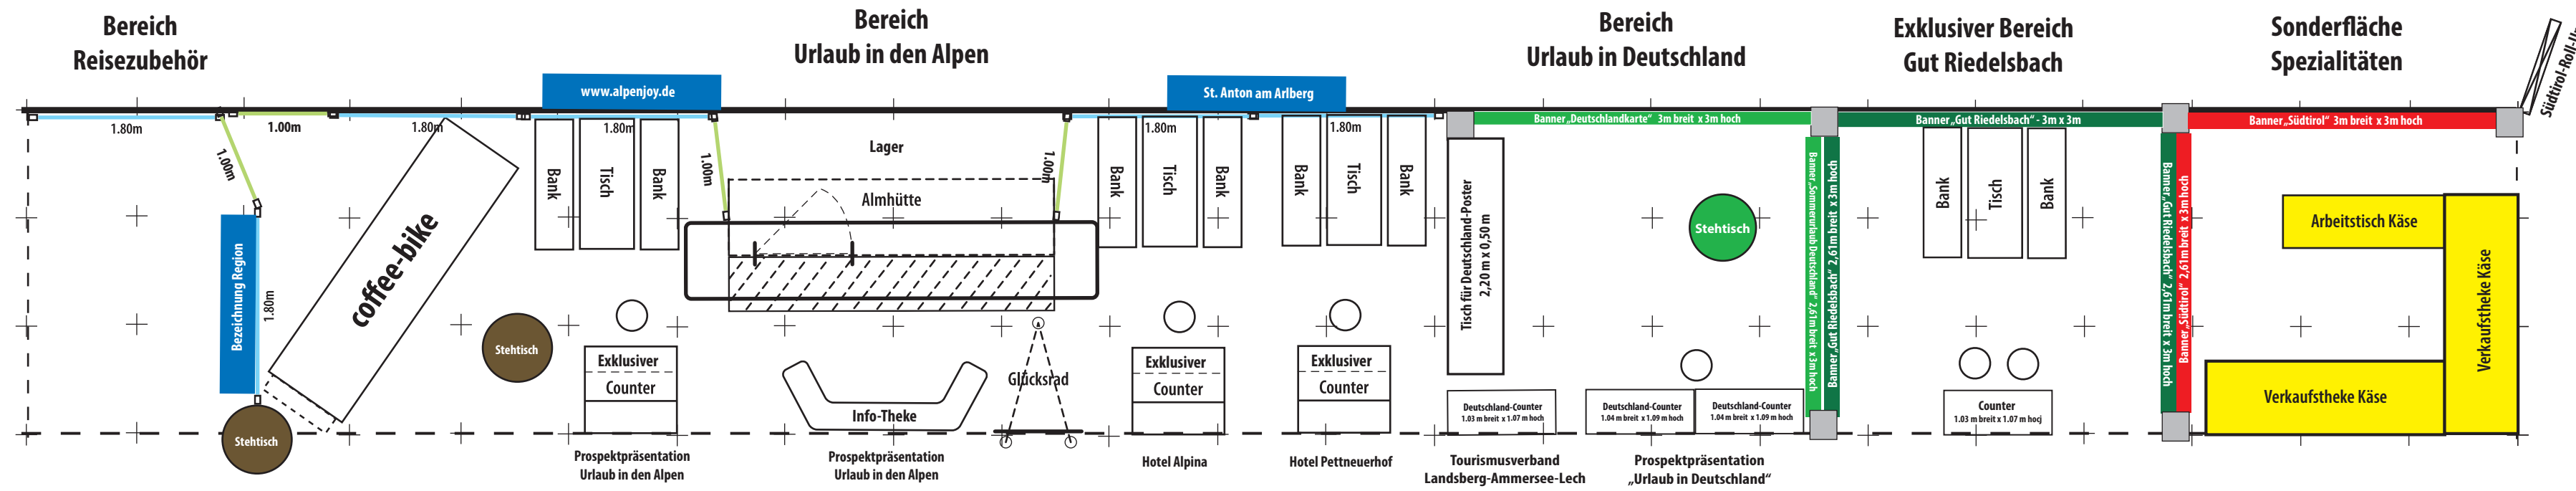

Messeingang

Messeingang

Messeingang

Messeingang

	Freizeit Messe in Nürnberg 21.02. - 25.02.2024	Halle 11/ Stand-Nr. D22 Standgröße: 23 m x 3 m
--	---	---