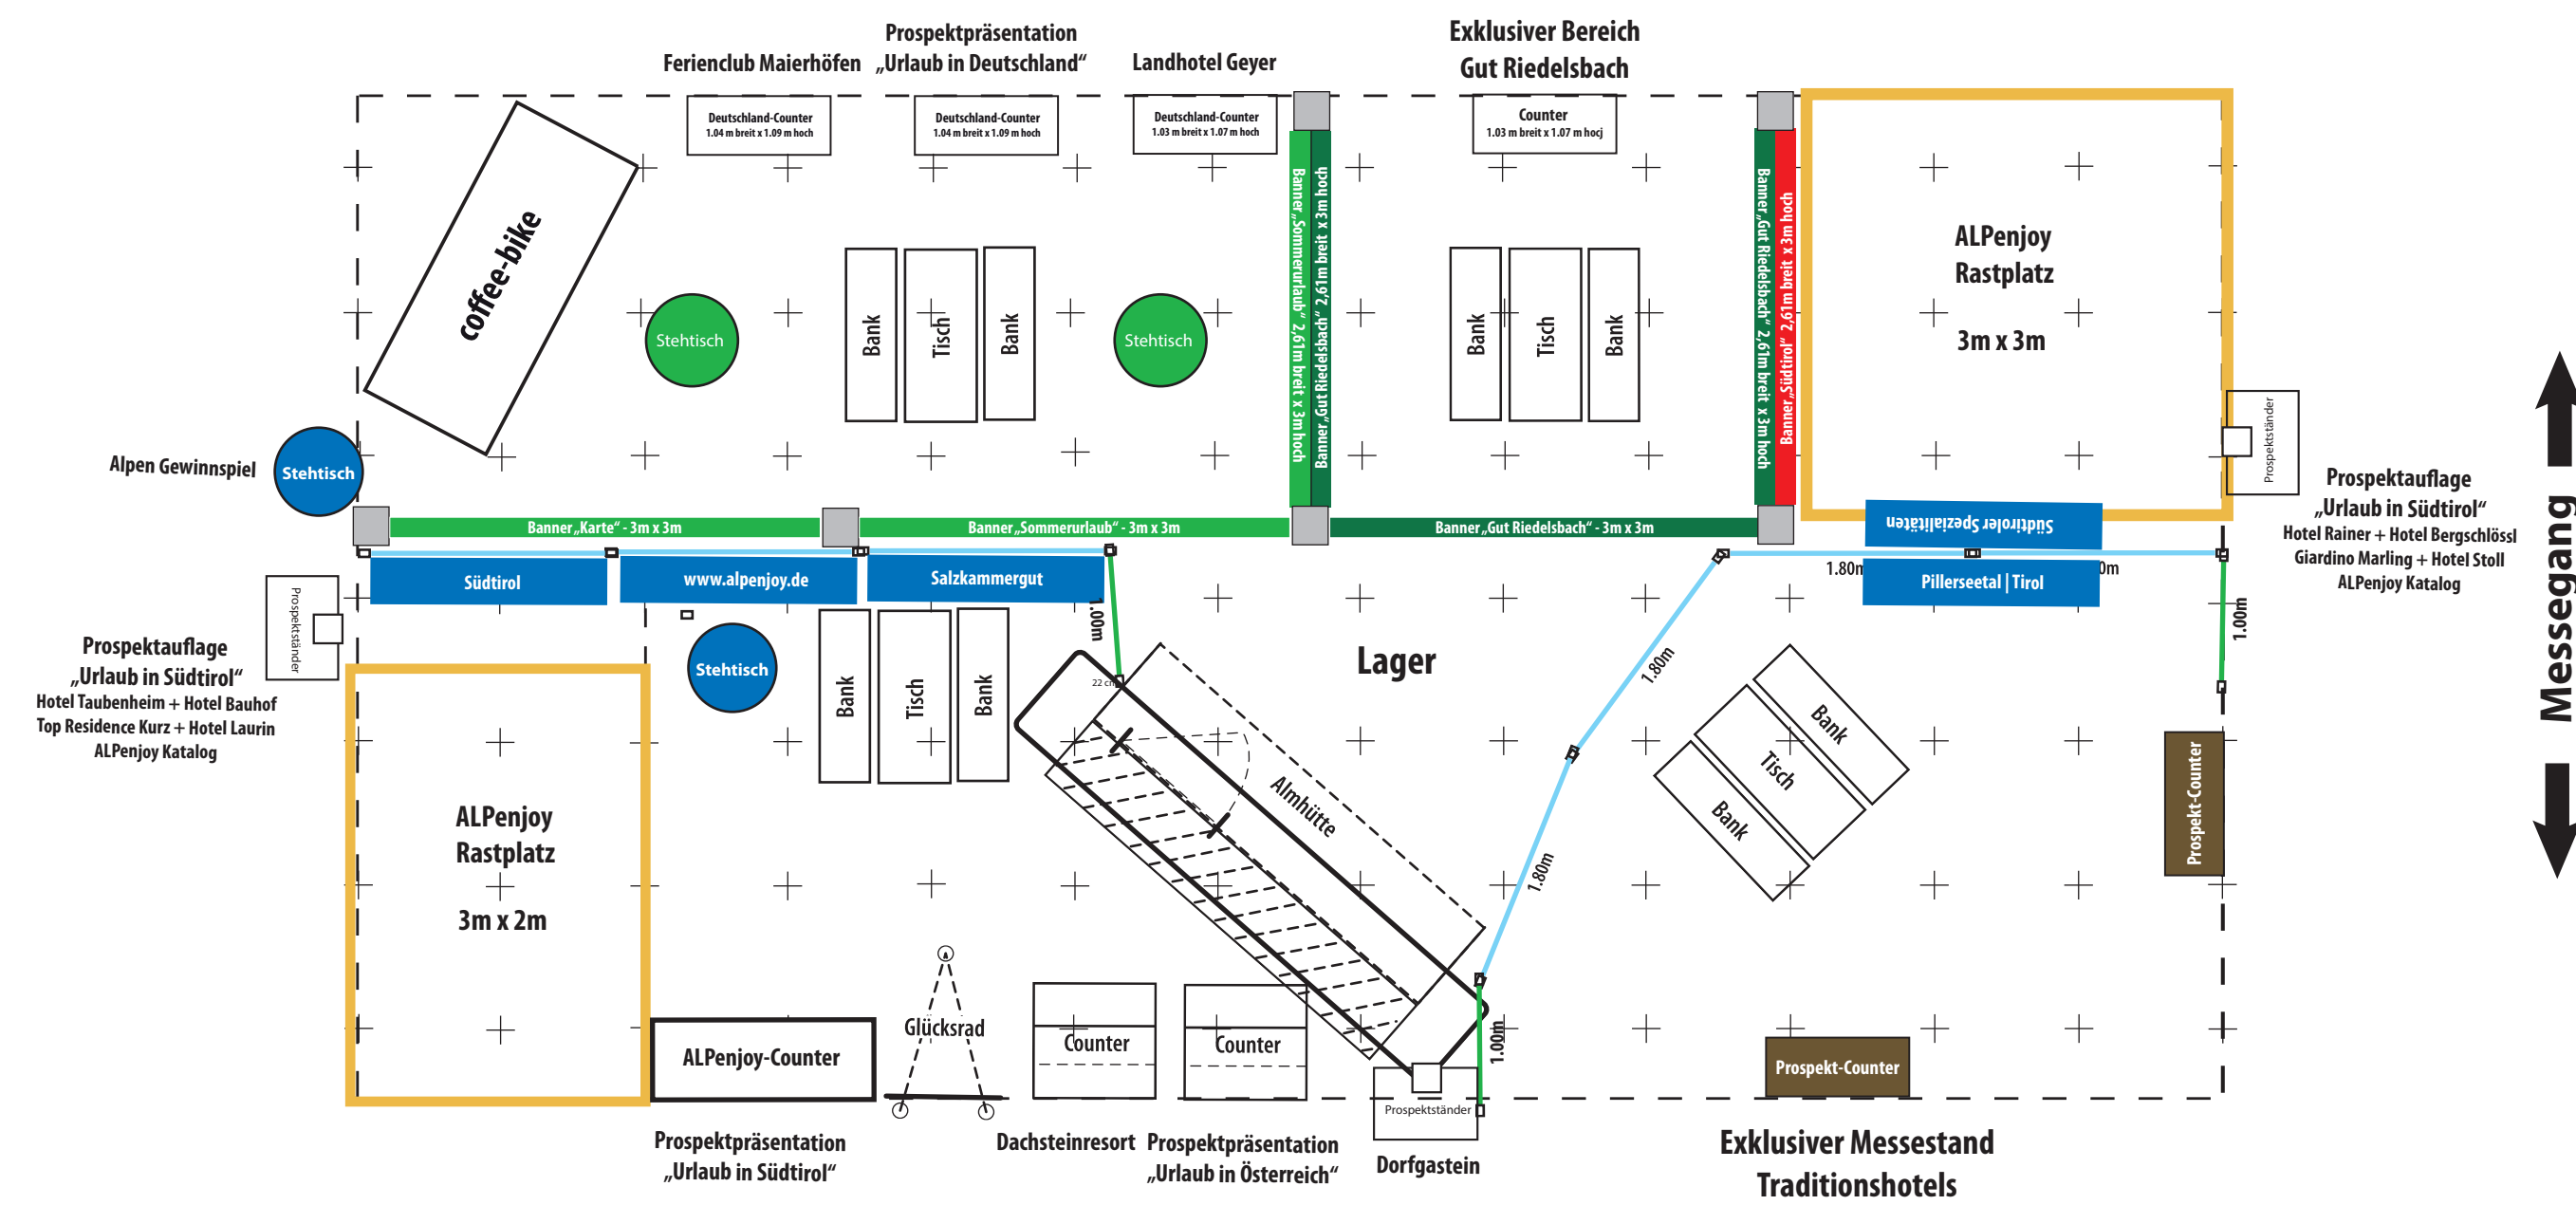

Stand-Nr. 416

← Messegang →

Stand-Nr. 418

↑ Messegang ↓

← Messegang →

← Messegang →

↑ Messegang ↓

	f.r.e Freizeit Reisen Erholung in München	Stand-Nr. 416	Stand-Nr. 418
	20.02. bis 24.02.2019 Halle: A5	Größe: 6 m x 3 m	Größe: 13 m x 7 m