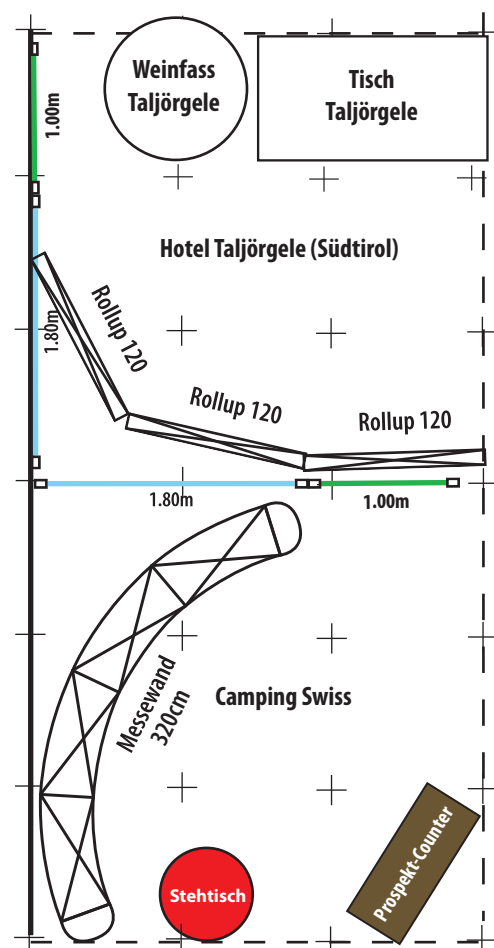

Stand-Nr. 416

← Messegang →

Stand-Nr. 418

↑ Messegang ↓

← Messegang →

← Messegang →

↑ Messegang ↓

	f.r.e Freizeit Reisen Erholung in München	Stand-Nr. 416	Stand-Nr. 418
	20.02. bis 24.02.2019 Halle: A5	Größe: 6 m x 3 m	Größe: 13 m x 7 m