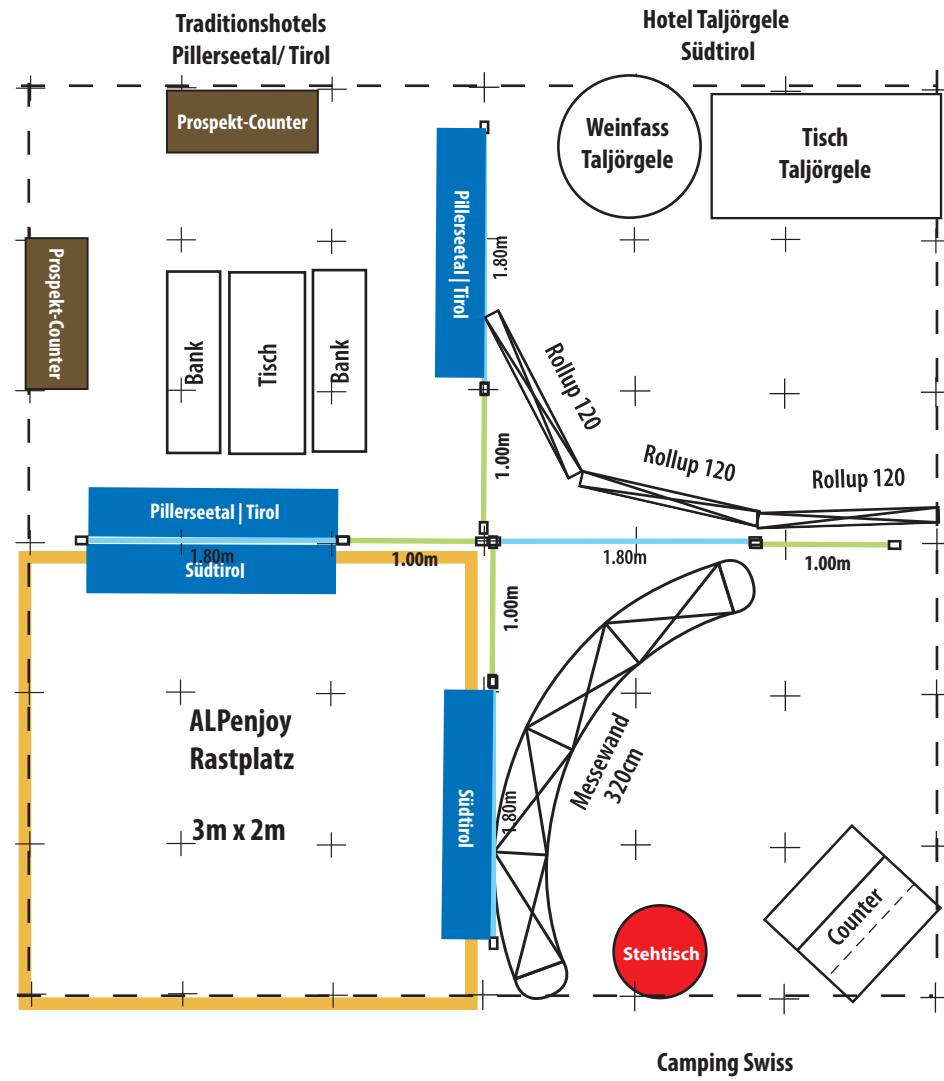

Stand-Nr. 416

← Messegang →

← Messegang →

Stand-Nr. 418

↑ Messegang ↓

← Messegang →

	f.re.e Freizeit Reisen Erholung in München	Stand-Nr. 416	Stand-Nr. 418
	19.02. – 23.02.2020 Halle: A5	Größe: 6 m x 3 m	Größe: 12 m x 6 m