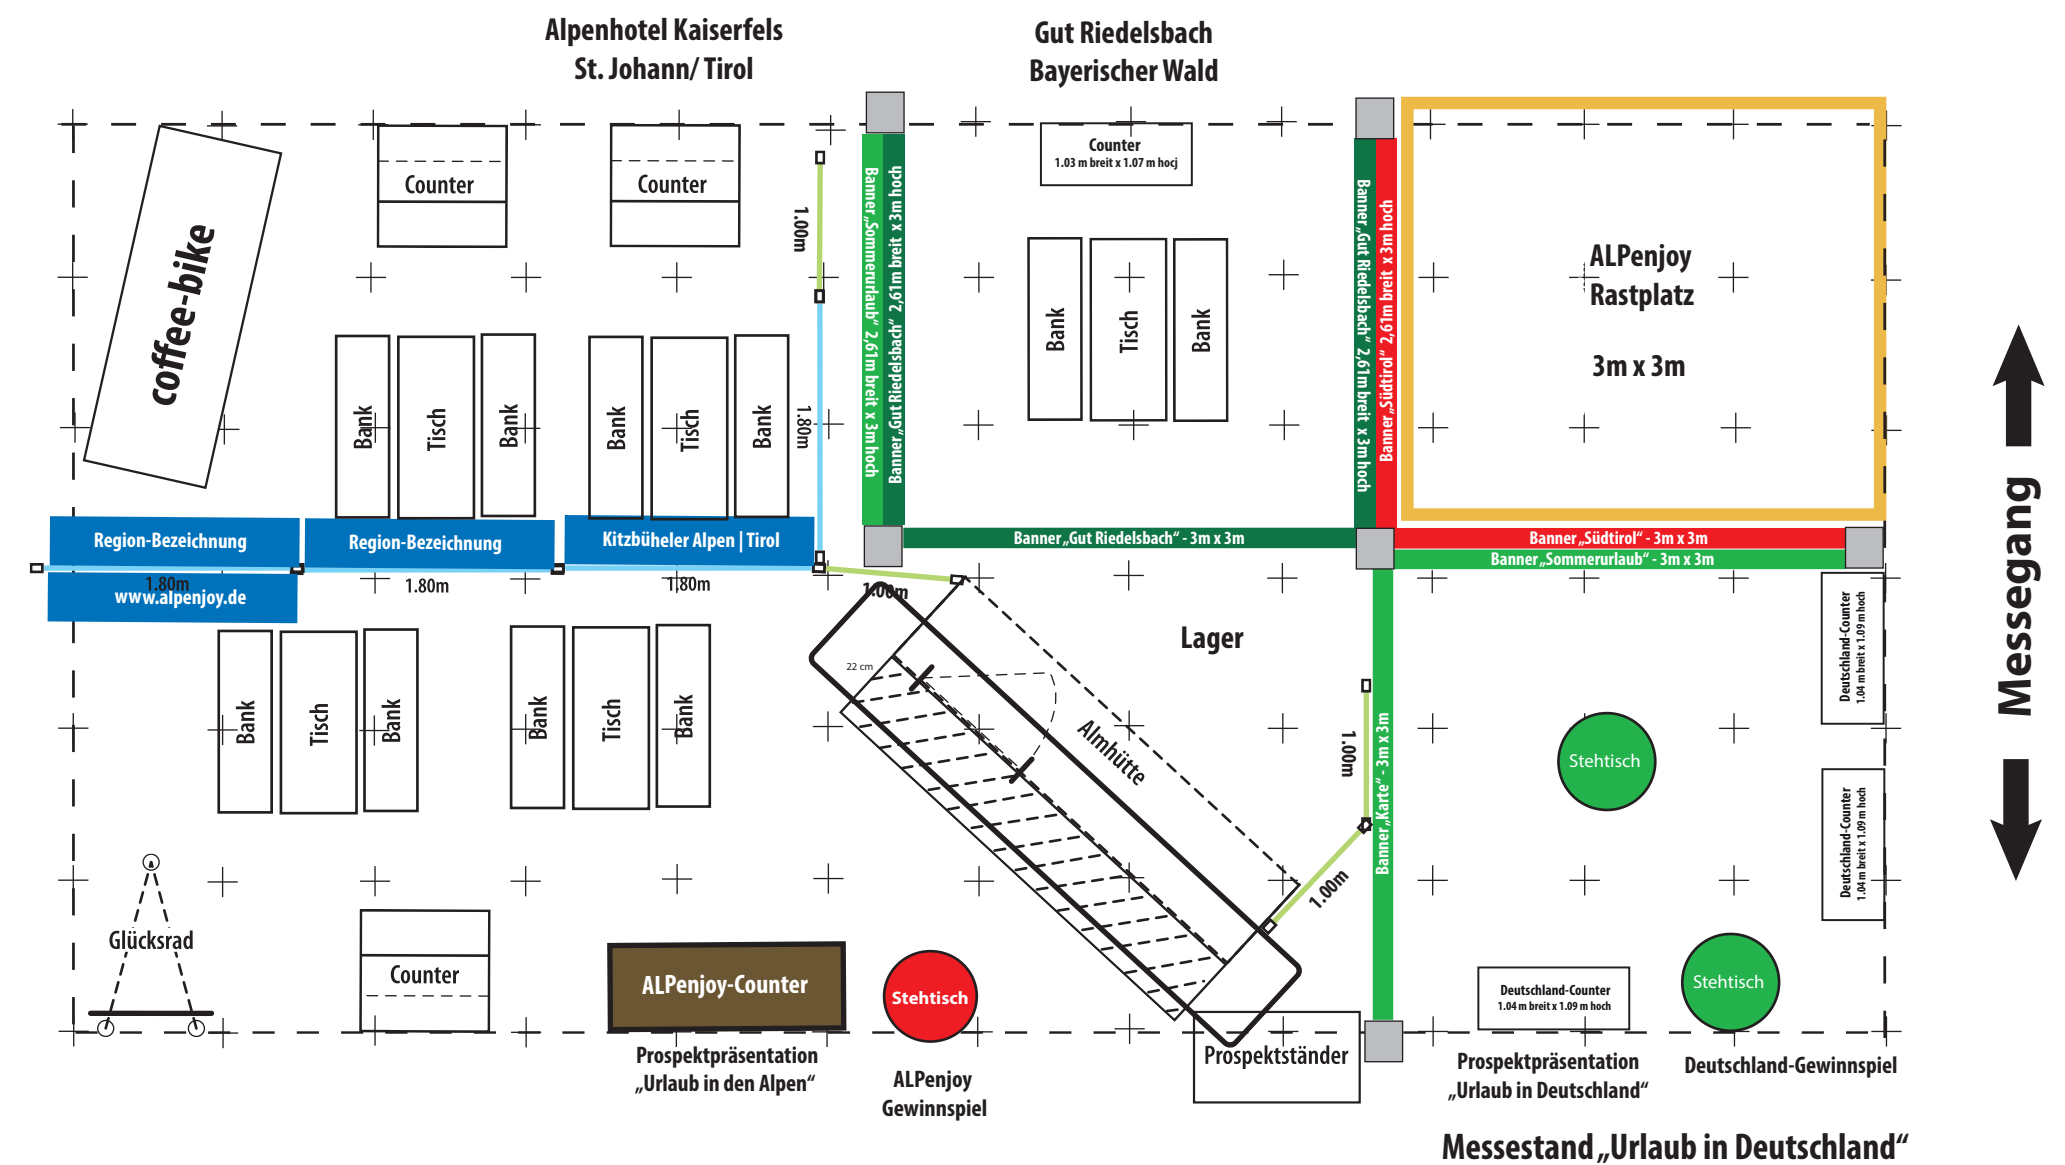

Stand-Nr. 416

← Messegang →

← Messegang →

Stand-Nr. 418

↑ Messegang ↓

← Messegang →

	f.re.e Freizeit Reisen Erholung in München	Stand-Nr. 416	Stand-Nr. 418
	19.02. – 23.02.2020 Halle: A5	Größe: 6 m x 3 m	Größe: 12 m x 6 m