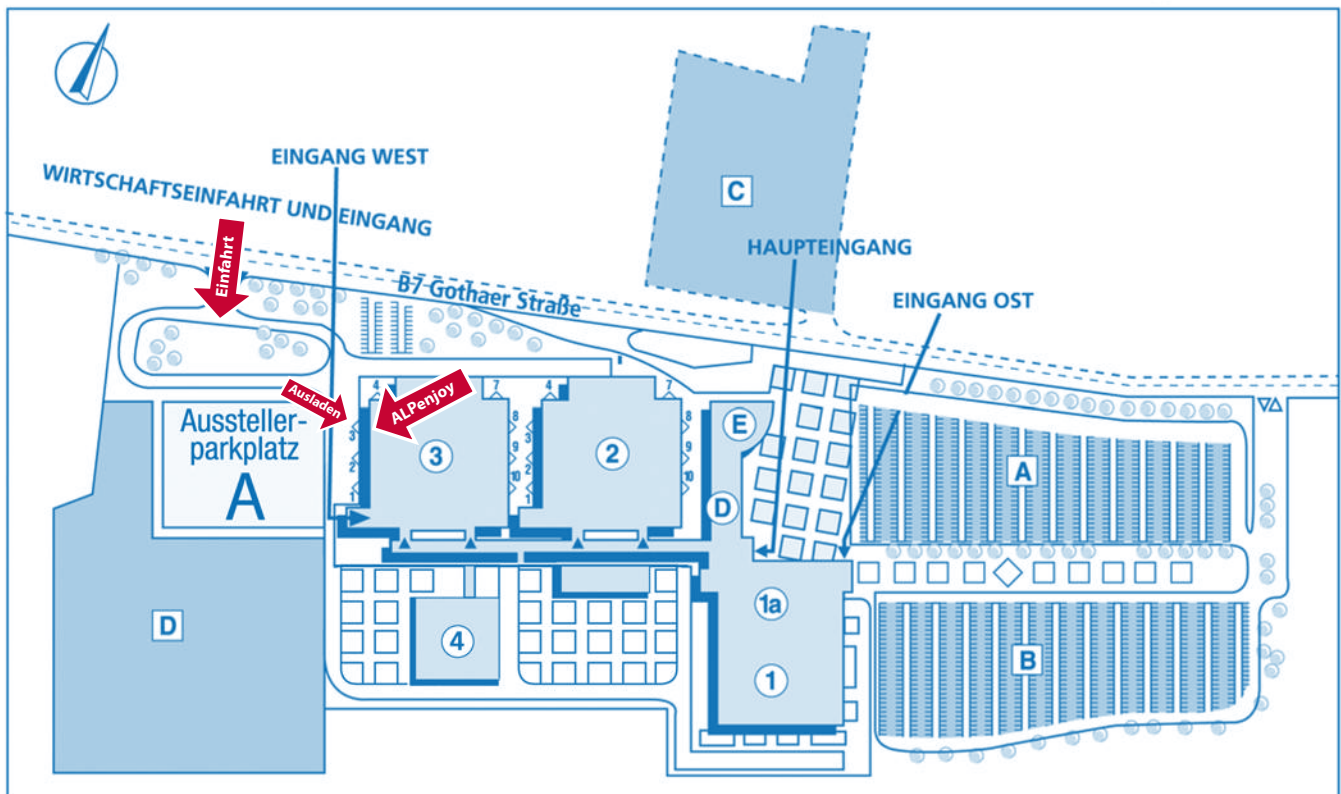

# Messe Erfurt

## Übersicht Parkmöglichkeiten

## Wegeföhrung zur Messe Erfurt GmbH

### Legende

- ▶ Eingänge
- ▶ Zufahrt
- ^ Hallentore 1-10
- A** Messeparkplatz (ca. 795 Stellplätze)
- B** Messeparkplatz (ca. 800 Stellplätze)
- C** Messeparkplatz (ca. 810 Stellplätze)
- D** Messeparkplatz
- D** Ausstellungsleitung  
Verwaltungsgebäude Messe
- E** Congress Center
- 1** Ausstellungshalle 1
- 1a** Foyer, Halle 1
- 2** Ausstellungshalle 2
- 3** Ausstellungshalle 3
- 4** Ausstellungshalle 4