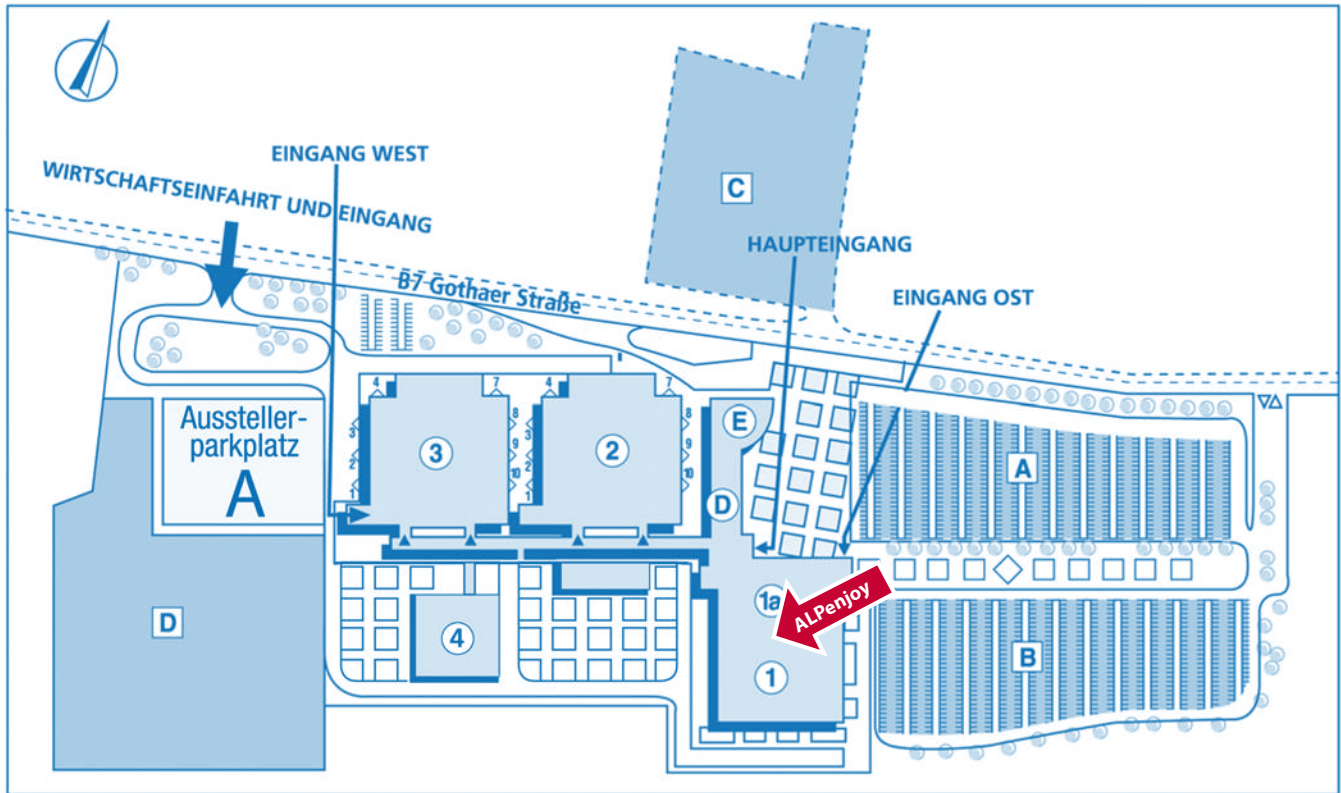

Messe Erfurt

Übersicht Parkmöglichkeiten

Wegeföhrung zur Messe Erfurt GmbH

Legende

- ▶ Eingänge
- ▶ Zufahrt
- ^ Hallentore 1-10
- A** Messeparkplatz (ca. 795 Stellplätze)
- B** Messeparkplatz (ca. 800 Stellplätze)
- C** Messeparkplatz (ca. 810 Stellplätze)
- D** Messeparkplatz
- D** Ausstellungsleitung
Verwaltungsgebäude Messe
- E** Congress Center
- 1** Ausstellungshalle 1
- 1a** Foyer, Halle 1
- 2** Ausstellungshalle 2
- 3** Ausstellungshalle 3
- 4** Ausstellungshalle 4