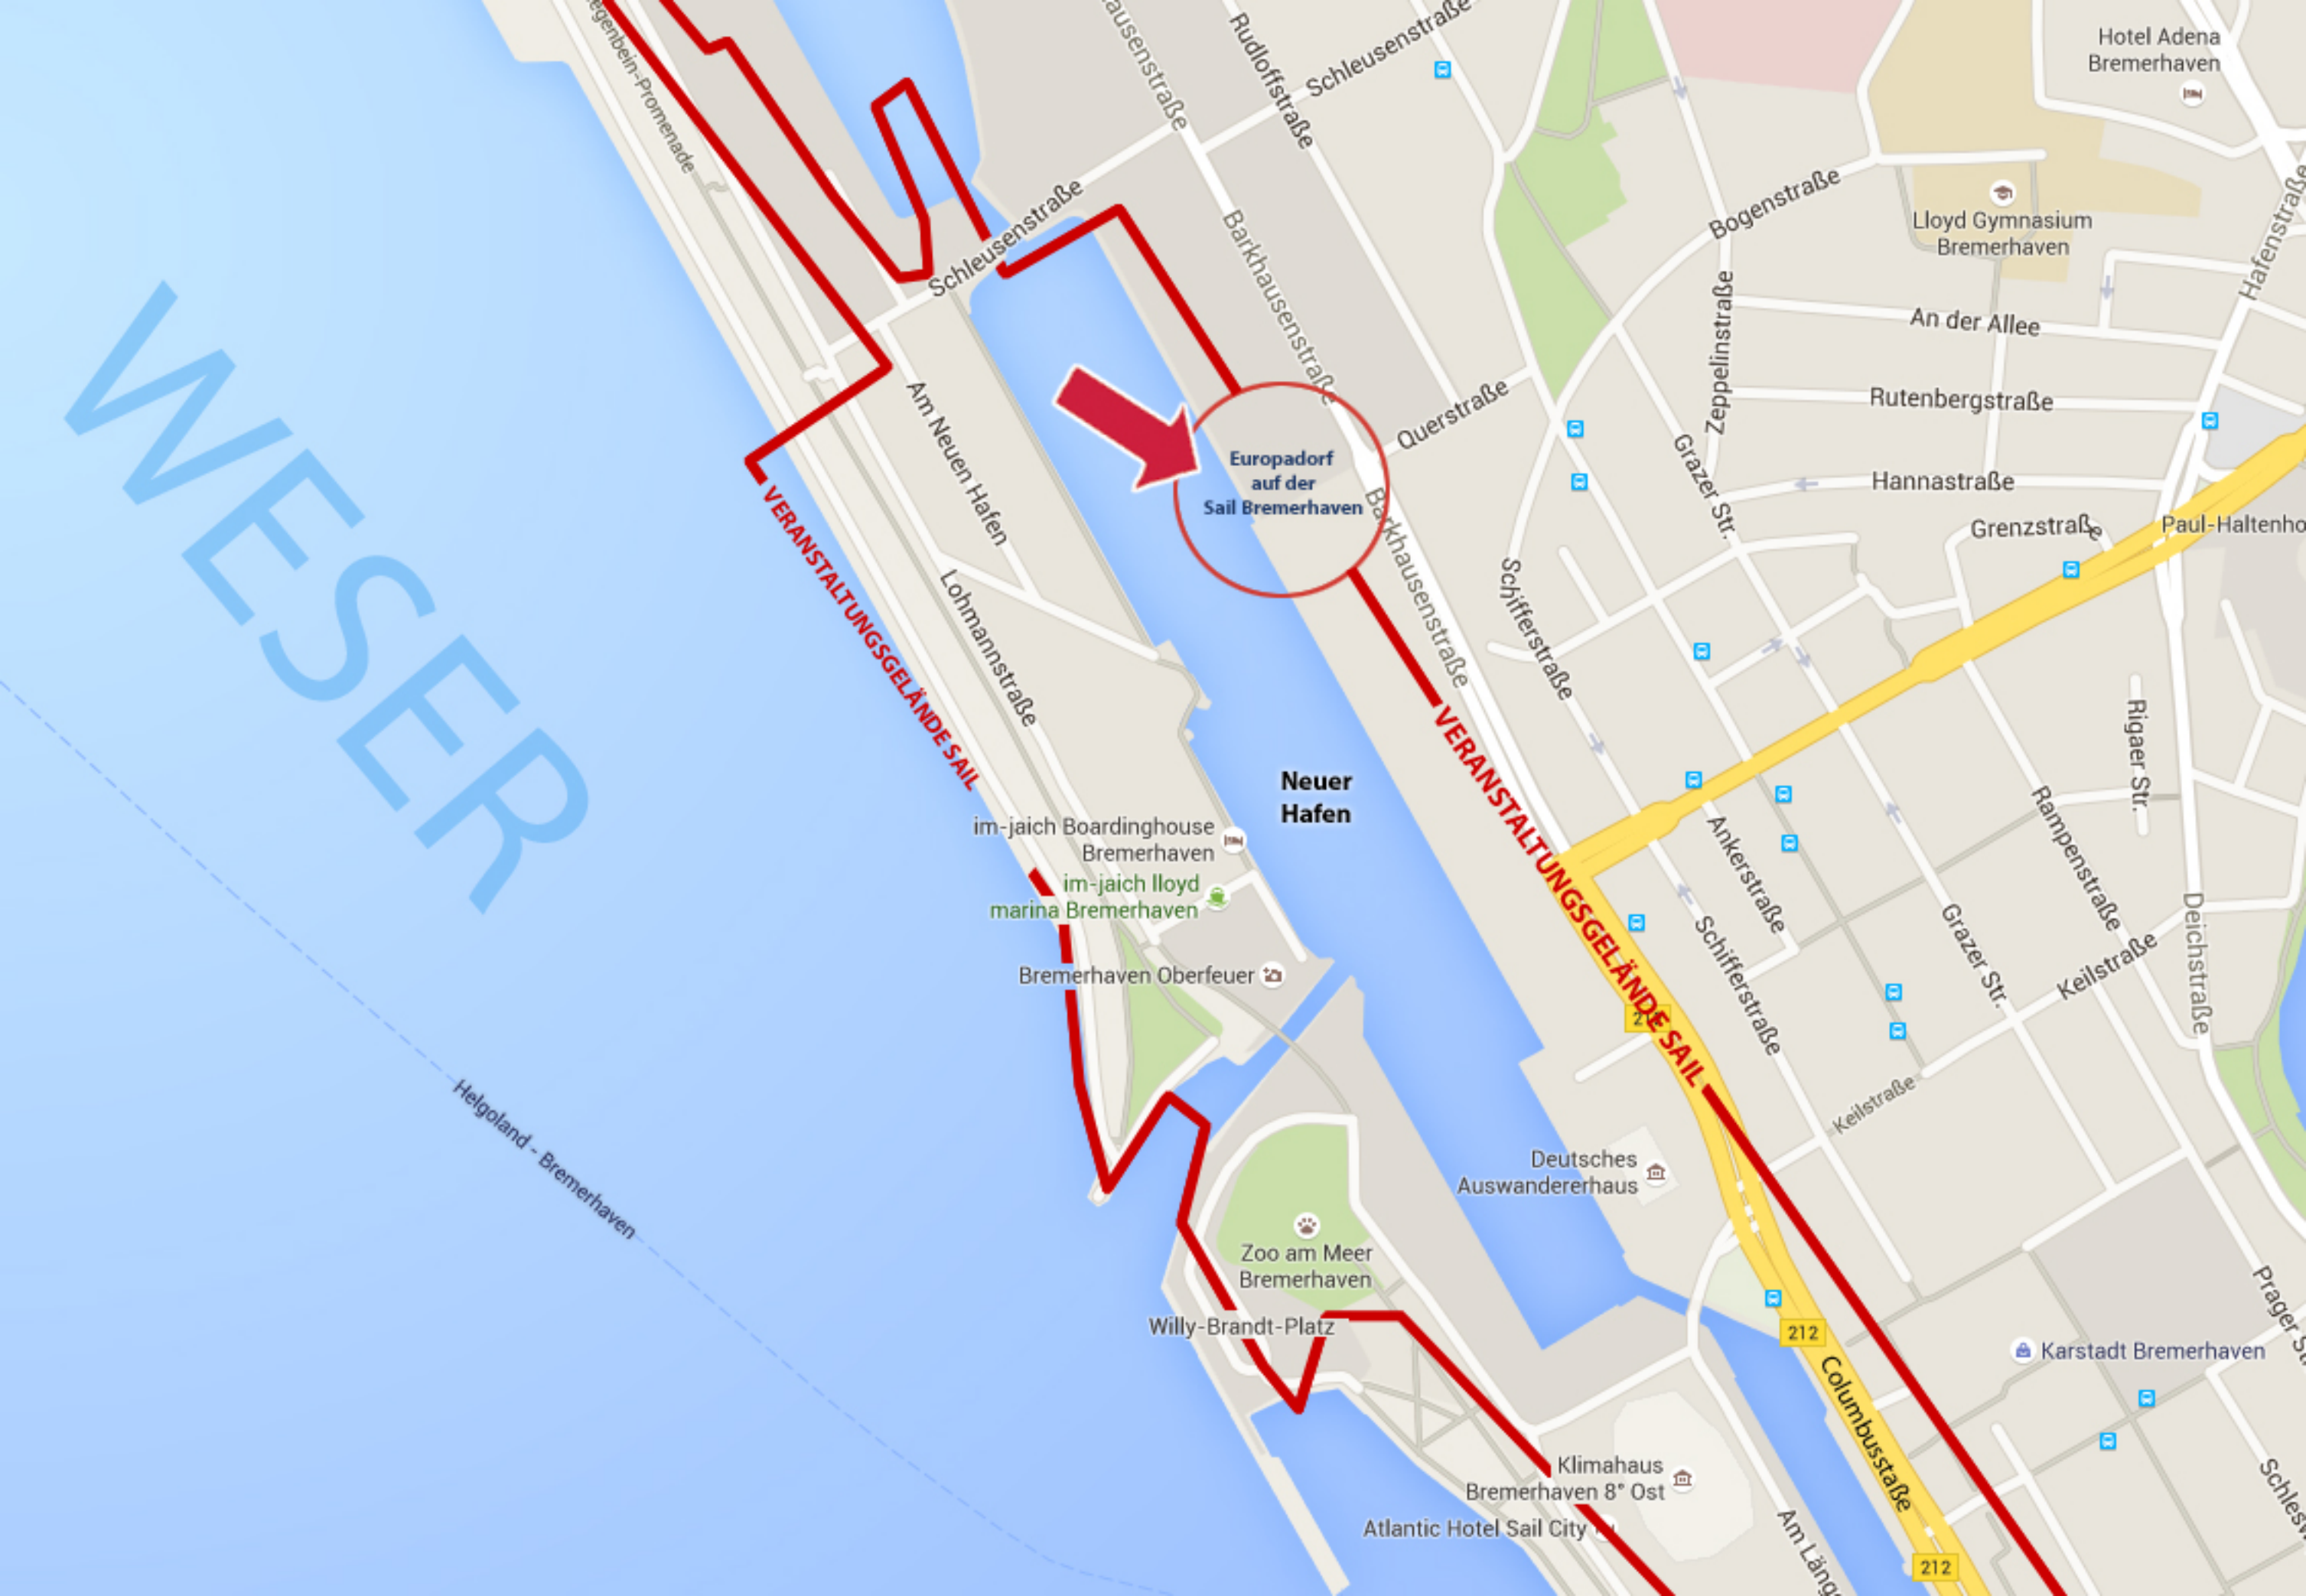

WESER

VERANSTALTUNGSGELÄNDE SAIL

VERANSTALTUNGSGELÄNDE SAIL

Europadorf
auf der
Sail Bremerhaven

Neuer
Hafen

im-jaich Boardinghouse
Bremerhaven
im-jaich lloyd
marina Bremerhaven

Bremerhaven Oberfeuer

Zoo am Meer
Bremerhaven

Willy-Brandt-Platz

Deutsches
Auswandererhaus

Klimahaus
Bremerhaven 8° Ost

Atlantic Hotel Sail City

212
Columbustaße

212

Helgoland - Bremerhaven

Hotel Adena
Bremerhaven

Lloyd Gymnasium
Bremerhaven

An der Allee

Rutenbergstraße

Hannastraße

Grenzstraße

Paul-Haltenho

Schleusenstraße

Barkhausenstraße

Querstraße

Barkhausenstraße

Schifferstraße

Bogenstraße

Zeppelinstraße

Grazer Str.

Ankerstraße

Schifferstraße