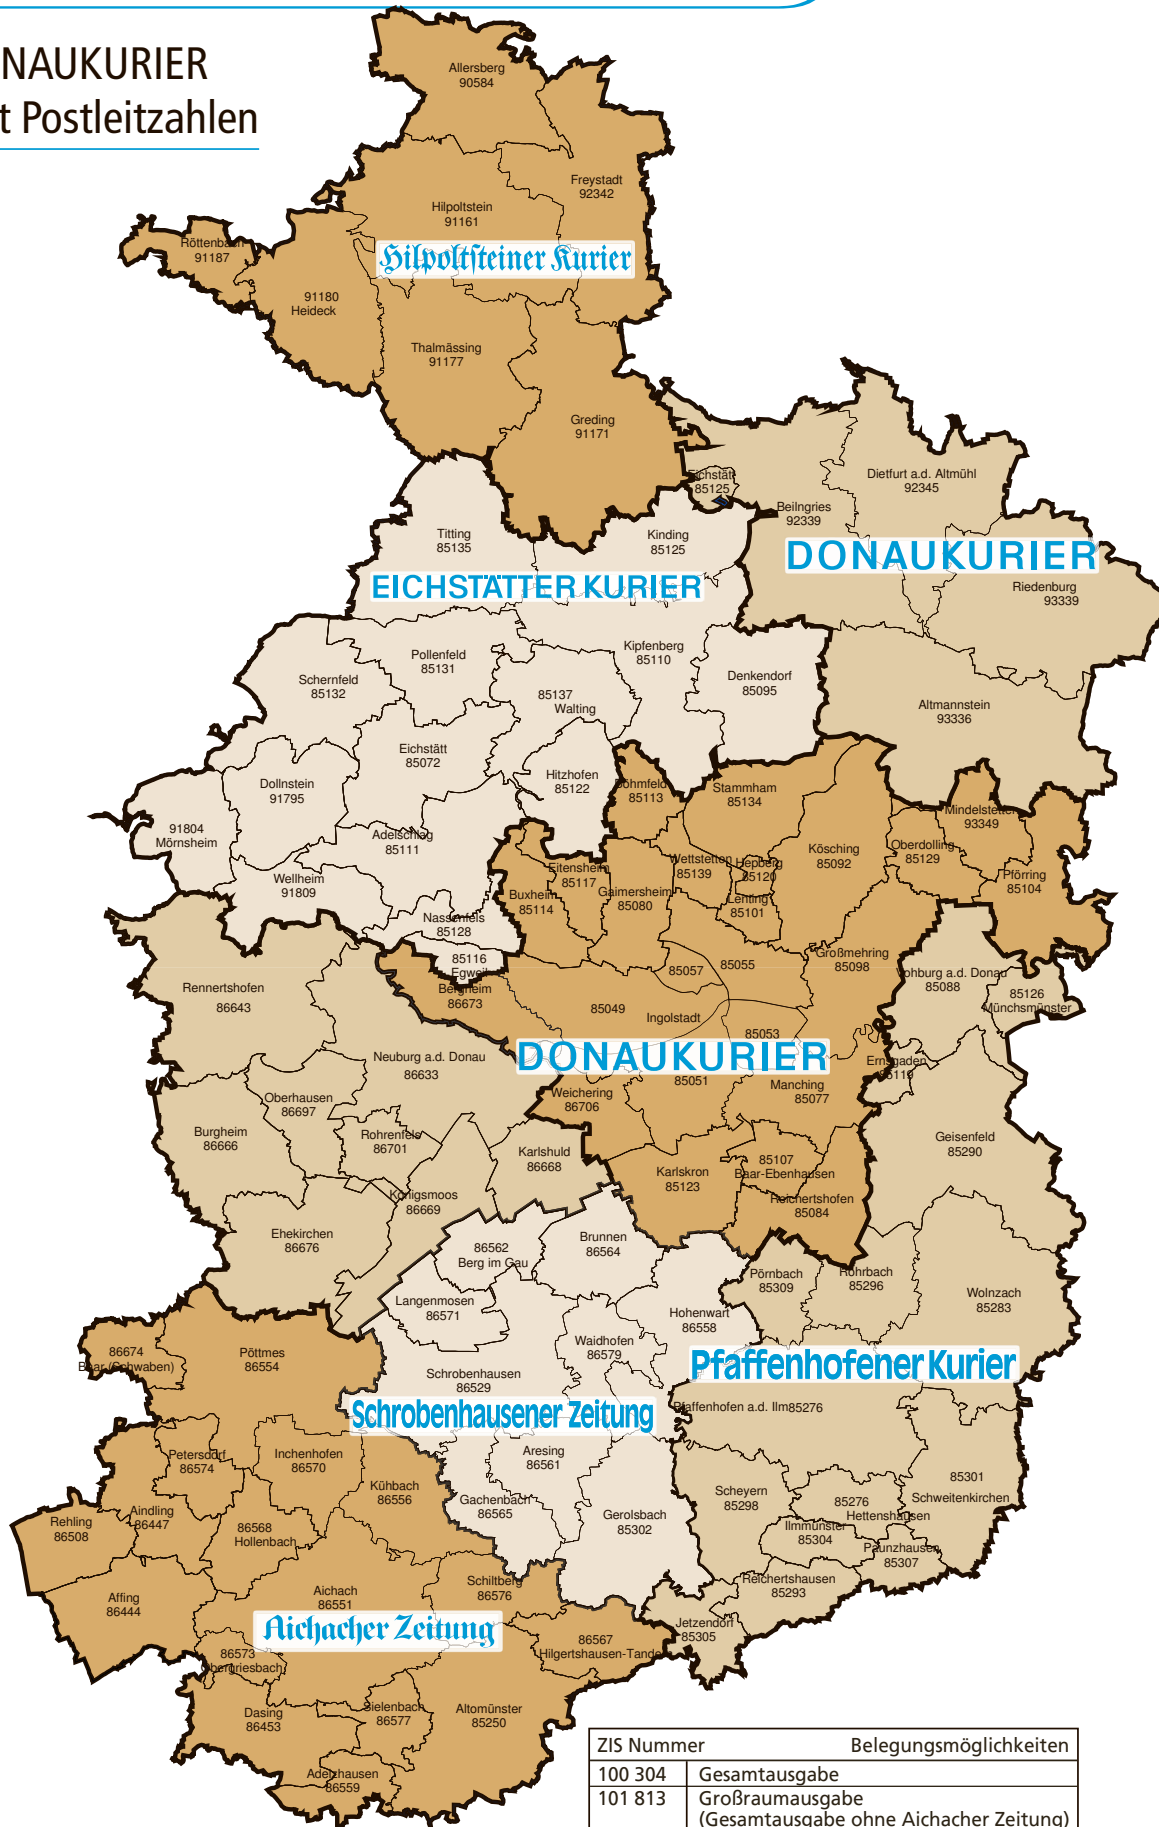

- 85134 Stammham
- 85135 Titting
- 85137 Walting
- 85139 Wettstetten
- 85250 Altomünster
- 85276 Hettenshausen
- 85276 Pfaffenhofen
- 85283 Wolnzach
- 85290 Geisenfeld
- 85293 Reichertshausen
- 85296 Rohrbach
- 85298 Scheyern
- 85301 Schweitenkirchen
- 85302 Gerolsbach
- 85304 Ilmmünster
- 85305 Jetzendorf
- 85307 Paunzhausen
- 85309 Pömbach
- 86444 Affing
- 86447 Aindling
- 86453 Dasing
- 86508 Rehling
- 86529 Schrobenhausen
- 86551 Aichach
- 86554 Pöttmes
- 86556 Kühbach
- 86558 Hohenwart
- 86559 Adelzhausen
- 86561 Aresing
- 86562 Berg im Gau
- 86564 Brunnen
- 86565 Gachenbach
- 86567 Hilgertshausen-Tandern
- 86568 Hollenbach
- 86570 Inchenhofen
- 86571 Langenmosen
- 86573 Obergriesbach
- 86574 Petersdorf
- 86576 Schiltberg
- 86577 Sielenbach
- 86579 Waidhofen
- 86633 Neuburg
- 86643 Rennertshofen

- 86666 Burgheim
- 86668 Karlshuld
- 86669 Königsmoos
- 86673 Bergheim
- 86674 Baar (Schwabern)
- 86676 Ehekirchen
- 86697 Oberhausen
- 86701 Rohrenfels
- 86706 Weichering
- 91804 Mönsheim
- 91809 Wellheim
- 91161 Hilpoltstein
- 91171 Greding
- 91177 Thalmässing
- 91180 Heideck
- 91187 Röttenbach
- 91795 Dollnstein
- 90584 Allersberg
- 92339 Beilngries
- 92342 Freystadt
- 92345 Dietfurt
- 93336 Altmannstein
- 93339 Riedenburg
- 93349 Mindelstetten

ZIS Nummer	Belegungsmöglichkeiten
100 304	Gesamtausgabe
101 813	Großraumausgabe (Gesamtausgabe ohne Aichacher Zeitung)
100 974	DONAUKURIER Hauptausgabe Ingolstadt
101 217	Pfaffenhofener Kurier
100 491	Eichstätter Kurier
100 639	Schrobenhausener Zeitung
101 732	DONAUKURIER-B Riedenburg/Beilngries
100 263	Hilpoltsteiner Kurier
100 481	Aichacher Zeitung