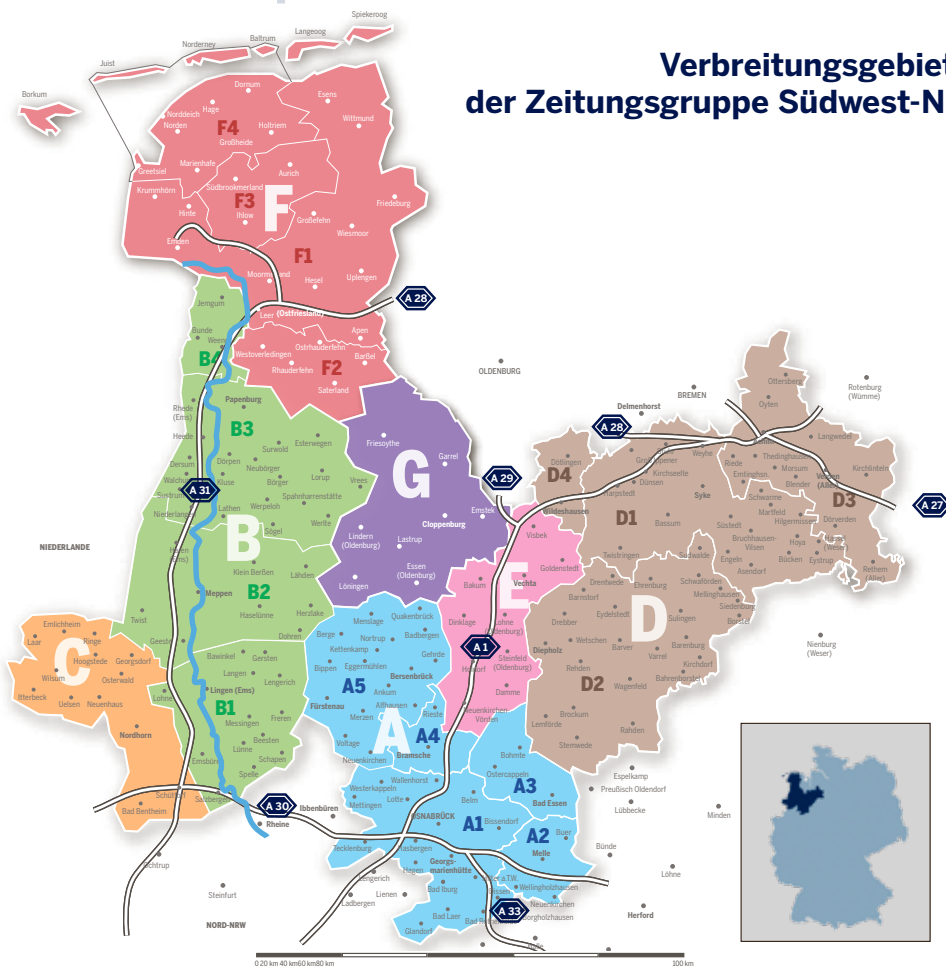

Verbreitungsgebiet der Zeitungsgruppe Südwest-Niedersachsen

A Osnabrück – Stadt und Landkreis

- A1 Neue OZ, Hauptausgabe
- A2 Meller Kreisblatt
- A3 Wittlager Kreisblatt
- A4 Bramscher Nachrichten
- A5 Bersenbrücker Kreisblatt

B Emsland/Rheiderland Zeitung

- B1 Lingener Tagespost
- B2 Meppener Tagespost
- B3 Ems-Zeitung
- B4 Rheiderland Zeitung