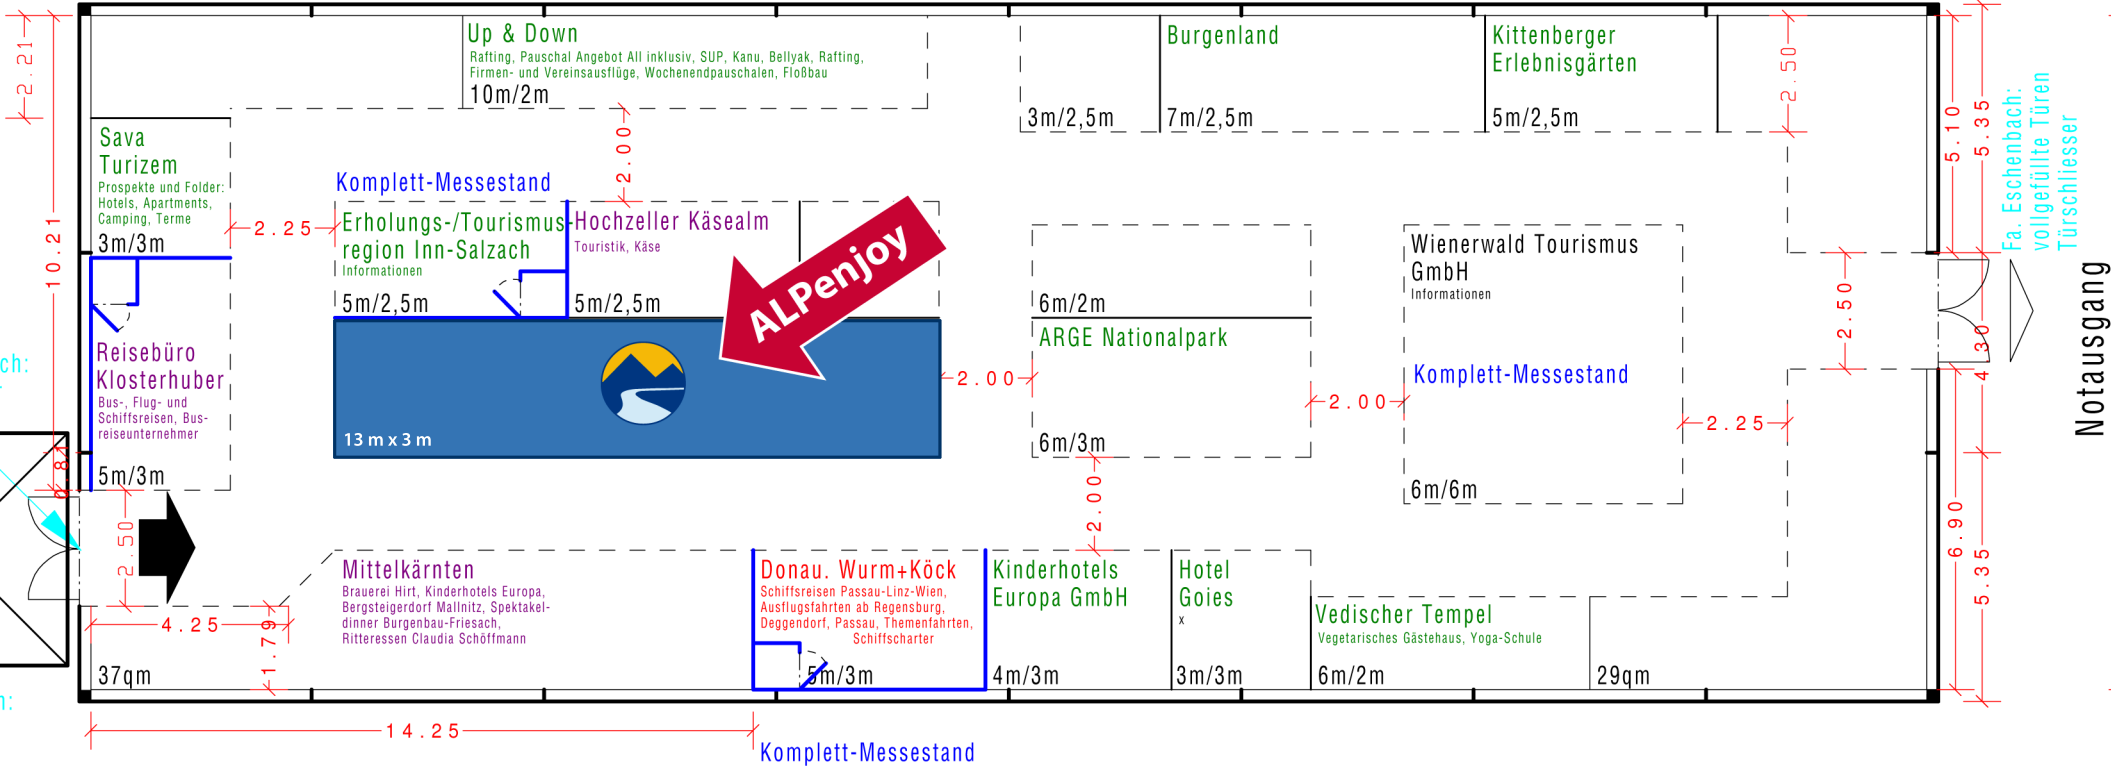

40.00
39.50

a. Eschenbach: ürschliesser

Eschenbach: gode 5m/5m schlossen

Halle 12 Touristik

Fa. Schwab:

WEST
2
1
0
9
8
7
6

Parkhaus